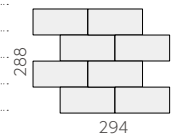

150 × 75 角紙貼り (レンガ貼り) ❖ SF-692/RFR- 注

- 144 × 69mm
- 294 × 288mm
- 7.0mm厚
- 12 シート / m²
- 20 シート / 箱
- 25kg / 箱
- ¥7,200/m²

SF-692/RF-60 (白マット)