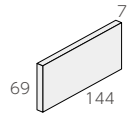

# ラフト

- |     |   |     |   |     |   |     |   |
|-----|---|-----|---|-----|---|-----|---|
| 内装壁 | ○ | 外装壁 | ○ | 浴室壁 | ○ | 居室床 | × |
| 内装床 | × | 外装床 | × | 浴室床 | × | 耐凍害 | ○ |

- |                 |              |             |
|-----------------|--------------|-------------|
| グリーン購入法<br>適合商品 | 接着剤張<br>専用商品 | 美濃焼<br>スタイル |
|-----------------|--------------|-------------|

### 150 × 75 角平 ❖ SF-692/RF-

- 144 × 69mm
- -
- 7.0mm厚
- 94 枚 / m<sup>2</sup>
- 132 枚 / 箱
- 20kg / 箱
- ¥6,300/m<sup>2</sup>

### 三角 ❖ SF-692/T-280-

- 27 × 27 × 27mm
- -
- 7.0mm厚
- -
- -
- -
- ¥480 / 個

### 150 × 75 角紙貼り (スダレ貼り) ❖ SF-692/RFS- 注

- 144 × 69mm
- 294 × 288mm
- 7.0mm厚
- 12 シート / m<sup>2</sup>
- 20 シート / 箱
- 25kg / 箱
- ¥7,200/m<sup>2</sup>