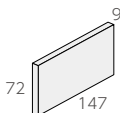

LAM-7515/502

LAM-7515/503

LAM-7515/504

LAM-7515/505

LAM-7515/506

150 × 75 角平 ❖

- 147 × 72mm
- -
- 9.0mm厚
- 89 枚 / m²
- 104 枚 / 箱
- 22kg / 箱
- ¥7,800/m²

〈コンセプト〉