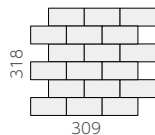

●ラテアート

LTA-7515/XA (フラット面)

150 × 75 角平 ❖ LTA-7515/XA

- 150 × 75mm
- -
- 8.5mm厚
- 86 枚 / m²
- 89 枚 / 箱
- 16kg / 箱
- ¥8,900/m²

●マキアート

MCT-7515/SWW (フラット面)
サブウェイホワイト

150 × 75 角平 ❖ MCT-7515/SWW

- 150 × 75mm
- -
- 8.5mm厚
- 86 枚 / m²
- 88 枚 / 箱
- 16kg / 箱
- ¥7,400/m²

●ラテカノン

SILH36-WHG (凹面)

152 × 76 角平 ❖ SILH36-WHG

- 152 × 76mm
- -
- 9.5mm厚
- 82 枚 / m²
- 72 枚 / 箱
- 12.5kg / 箱
- ¥5,800/m²

●ラテベルワ

SWCO36-GB (凸面)

152 × 76 角平 ❖ SWCO36-GB

- 152 × 76mm
- -
- 10.5mm厚
- 82 枚 / m²
- 72 枚 / 箱
- 12.5kg / 箱
- ¥5,800/m²

●ラテモザイク

ENWG-BI (凹面)

100 × 50 角平 ❖ ENWG-BI

- 100 × 50mm
- 309 × 318mm
- 8.0mm厚
- 10.5 シート / m²
- 11 シート / 箱
- 13.5kg / 箱
- ¥8,900/m²

ENWG-BO (凸面)

100 × 50 角平 ❖ ENWG-BO

- 100 × 50mm
- 309 × 318mm
- 8.0mm厚
- 10.5 シート / m²
- 11 シート / 箱
- 13.5kg / 箱
- ¥8,900/m²

ENWG-F (フラット面)

100 × 50 角平 ❖ ENWG-F

- 100 × 50mm
- 309 × 318mm
- 8.0mm厚
- 10.5 シート / m²
- 11 シート / 箱
- 13.5kg / 箱
- ¥8,900/m²