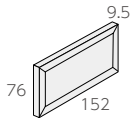

●ラテアート

LTA-7515/XA (フラット面)

150 × 75 角平 ❖ LTA-7515/XA

- 150 × 75mm
- -
- 8.5mm厚
- 86 枚 / m²
- 89 枚 / 箱
- 16kg / 箱
- ¥8,900/m²

●マキアート

MCT-7515/SWW (フラット面)
サブウェイホワイト

150 × 75 角平 ❖ MCT-7515/SWW

- 150 × 75mm
- -
- 8.5mm厚
- 86 枚 / m²
- 88 枚 / 箱
- 16kg / 箱
- ¥7,400/m²

●ラテカノン

SILH36-WHG (凹面)

152 × 76 角平 ❖ SILH36-WHG

- 152 × 76mm
- -
- 9.5mm厚
- 82 枚 / m²
- 72 枚 / 箱
- 12.5kg / 箱
- ¥5,800/m²

●ラテベルワ

SWCO36-GB (凸面)

152 × 76 角平 ❖ SWCO36-GB

- 152 × 76mm
- -
- 10.5mm厚
- 82 枚 / m²
- 72 枚 / 箱
- 12.5kg / 箱
- ¥5,800/m²

●ラテモザイク

ENWG-BI (凹面)

100 × 50 角平 ❖ ENWG-BI

- 100 × 50mm
- 309 × 318mm
- 8.0mm厚
- 10.5 シート / m²
- 11 シート / 箱
- 13.5kg / 箱
- ¥8,900/m²

ENWG-BO (凸面)

100 × 50 角平 ❖ ENWG-BO

- 100 × 50mm
- 309 × 318mm
- 8.0mm厚
- 10.5 シート / m²
- 11 シート / 箱
- 13.5kg / 箱
- ¥8,900/m²

ENWG-F (フラット面)

100 × 50 角平 ❖ ENWG-F

- 100 × 50mm
- 309 × 318mm
- 8.0mm厚
- 10.5 シート / m²
- 11 シート / 箱
- 13.5kg / 箱
- ¥8,900/m²