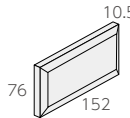

●ラテカノン

SILH36-WHG (凹面)

152 × 76 角平 ❖ SILH36-WHG

- 152 × 76mm
- -
- 9.5mm厚
- 82 枚 / m²
- 72 枚 / 箱
- 12.5kg / 箱
- ¥5,800/m²

●ラテベルワ

SWCO36-GB (凸面)

152 × 76 角平 ❖ SWCO36-GB

- 152 × 76mm
- -
- 10.5mm厚
- 82 枚 / m²
- 72 枚 / 箱
- 12.5kg / 箱
- ¥5,800/m²

●ラテモザイク

ENWG-BI (凹面)

100 × 50 角平 ❖ ENWG-BI

- 100 × 50mm
- 309 × 318mm
- 8.0mm厚
- 10.5 シート / m²
- 11 シート / 箱
- 13.5kg / 箱
- ¥8,900/m²

ENWG-BO (凸面)

100 × 50 角平 ❖ ENWG-BO

- 100 × 50mm
- 309 × 318mm
- 8.0mm厚
- 10.5 シート / m²
- 11 シート / 箱
- 13.5kg / 箱
- ¥8,900/m²

ENWG-F (フラット面)

100 × 50 角平 ❖ ENWG-F

- 100 × 50mm
- 309 × 318mm
- 8.0mm厚
- 10.5 シート / m²
- 11 シート / 箱
- 13.5kg / 箱
- ¥8,900/m²