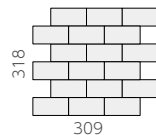

●ラテカノン

SILH36-WHG (凹面)

152 × 76 角平 ❖ SILH36-WHG

- 152 × 76mm
- -
- 9.5mm厚
- 82 枚 / m²
- 72 枚 / 箱
- 12.5kg / 箱
- ¥5,800/m²

●ラテベルワ

SWCO36-GB (凸面)

152 × 76 角平 ❖ SWCO36-GB

- 152 × 76mm
- -
- 10.5mm厚
- 82 枚 / m²
- 72 枚 / 箱
- 12.5kg / 箱
- ¥5,800/m²

●ラテモザイク

ENWG-BI (凹面)

100 × 50 角平 ❖ ENWG-BI

- 100 × 50mm
- 309 × 318mm
- 8.0mm厚
- 10.5 シート / m²
- 11 シート / 箱
- 13.5kg / 箱
- ¥8,900/m²

ENWG-BO (凸面)

100 × 50 角平 ❖ ENWG-BO

- 100 × 50mm
- 309 × 318mm
- 8.0mm厚
- 10.5 シート / m²
- 11 シート / 箱
- 13.5kg / 箱
- ¥8,900/m²

ENWG-F (フラット面)

100 × 50 角平 ❖ ENWG-F

- 100 × 50mm
- 309 × 318mm
- 8.0mm厚
- 10.5 シート / m²
- 11 シート / 箱
- 13.5kg / 箱
- ¥8,900/m²