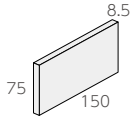

●ラテアート

LTA-7515/XA (フラット面)

150 × 75 角平 ❖ LTA-7515/XA

- 150 × 75mm
- -
- 8.5mm厚
- 86 枚 / m²
- 89 枚 / 箱
- 16kg / 箱
- ¥8,900/m²

●マキアート

MCT-7515/SWW (フラット面)
サブウェイホワイト

150 × 75 角平 ❖ MCT-7515/SWW

- 150 × 75mm
- -
- 8.5mm厚
- 86 枚 / m²
- 88 枚 / 箱
- 16kg / 箱
- ¥7,400/m²

●ラテカノン

SILH36-WHG (凹面)

152 × 76 角平 ❖ SILH36-WHG

- 152 × 76mm
- -
- 9.5mm厚
- 82 枚 / m²
- 72 枚 / 箱
- 12.5kg / 箱
- ¥5,800/m²

●ラテベルワ

SWCO36-GB (凸面)

152 × 76 角平 ❖ SWCO36-GB

- 152 × 76mm
- -
- 10.5mm厚
- 82 枚 / m²
- 72 枚 / 箱
- 12.5kg / 箱
- ¥5,800/m²

●ラテモザイク

ENWG-BI (凹面)

100 × 50 角平 ❖ ENWG-BI

- 100 × 50mm
- 309 × 318mm
- 8.0mm厚
- 10.5 シート / m²
- 11 シート / 箱
- 13.5kg / 箱
- ¥8,900/m²

ENWG-BO (凸面)

100 × 50 角平 ❖ ENWG-BO

- 100 × 50mm
- 309 × 318mm
- 8.0mm厚
- 10.5 シート / m²
- 11 シート / 箱
- 13.5kg / 箱
- ¥8,900/m²

ENWG-F (フラット面)

100 × 50 角平 ❖ ENWG-F

- 100 × 50mm
- 309 × 318mm
- 8.0mm厚
- 10.5 シート / m²
- 11 シート / 箱
- 13.5kg / 箱
- ¥8,900/m²