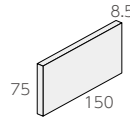

●ラテアート

LTA-7515/XA (フラット面)

150 × 75 角平 ❖ LTA-7515/XA

- 150 × 75mm
- -
- 8.5mm厚
- 86 枚 / m²
- 89 枚 / 箱
- 16kg / 箱
- ¥8,900/m²

●マキアート

MCT-7515/SWW (フラット面)
サブウェイホワイト

150 × 75 角平 ❖ MCT-7515/SWW

- 150 × 75mm
- -
- 8.5mm厚
- 86 枚 / m²
- 88 枚 / 箱
- 16kg / 箱
- ¥7,400/m²

●ラテカノン

SILH36-WHG (凹面)

152 × 76 角平 ❖ SILH36-WHG

- 152 × 76mm
- -
- 9.5mm厚
- 82 枚 / m²
- 72 枚 / 箱
- 12.5kg / 箱
- ¥5,800/m²

●ラテベルワ

SWCO36-GB (凸面)

152 × 76 角平 ❖ SWCO36-GB

- 152 × 76mm
- -
- 10.5mm厚
- 82 枚 / m²
- 72 枚 / 箱
- 12.5kg / 箱
- ¥5,800/m²

●ラテモザイク

ENWG-BI (凹面)

100 × 50 角平 ❖ ENWG-BI

- 100 × 50mm
- 309 × 318mm
- 8.0mm厚
- 10.5 シート / m²
- 11 シート / 箱
- 13.5kg / 箱
- ¥8,900/m²

ENWG-BO (凸面)

100 × 50 角平 ❖ ENWG-BO

- 100 × 50mm
- 309 × 318mm
- 8.0mm厚
- 10.5 シート / m²
- 11 シート / 箱
- 13.5kg / 箱
- ¥8,900/m²

ENWG-F (フラット面)

100 × 50 角平 ❖ ENWG-F

- 100 × 50mm
- 309 × 318mm
- 8.0mm厚
- 10.5 シート / m²
- 11 シート / 箱
- 13.5kg / 箱
- ¥8,900/m²