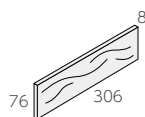

### ●ラテモード

SWCO-312/GB (凸面)

#### ラテグレース 300 × 100 角 ❖ WB-10302

- 300 × 100mm
- -
- 7.5mm厚
- 33.3枚/m<sup>2</sup>
- 40枚/箱
- 16kg/箱
- ¥4,600/m<sup>2</sup>

#### ラテウェーブ 306 × 76 角平 ❖ BLVD-312/WG

- 306 × 76mm
- -
- 8.0mm厚
- 41枚/m<sup>2</sup>
- 30枚/箱
- 10.66kg/箱
- ¥8,200/m<sup>2</sup>