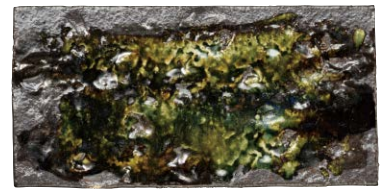

HO-210/3 (黒焰)