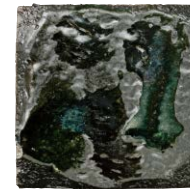

- 約 100 × 60mm
- -
- 約 15.0mm厚
- 130 枚 / ㎡
- 90 枚 / 箱
- 17kg / 箱
- ¥50,000/㎡

HO-210/1 (白焰)

HO-210/2 (赤緑焰)

HO-210/3 (黒焰)

HO-100/1 (白焰)

HO-100/2 (赤緑焰)

HO-100/3 (黒焰)

HO-160/1 (白焰)