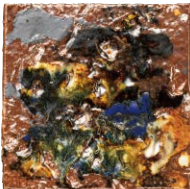

- 約 100 × 60mm
- -
- 約 15.0mm厚
- 130 枚 / ㎡
- 90 枚 / 箱
- 17kg / 箱
- ¥50,000/㎡

HO-210/1 (白焰)

HO-210/2 (赤緑焰)

HO-210/3 (黒焰)

HO-100/1 (白焰)

HO-100/2 (赤緑焰)

HO-100/3 (黒焰)

HO-160/1 (白焰)