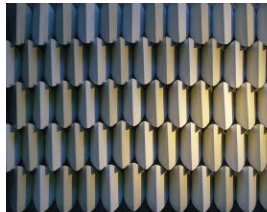

Pasteque

AI類(せつ器質)施釉 made in Japan ● 少枚数対応注文生産品

パステーク

- 内装壁 ○ 外装壁 ○ 浴室壁 × 居室床 ×
- 内装床 × 外装床 × 浴室床 × 耐凍害 ○

接着剤張専用商品 美濃焼タイル

No.750-S (白釉)

No.750-V (アイボリー)

● Pattern A 必要数 315 枚 / m²

● Pattern B 必要数 306 枚 / m²

● Pattern C 必要数 252 枚 / m²

100 × 40 特殊形状 ❖ No.750-

• 100 × 48mm

• -

• 40.0mm厚

• PatternA : 315 枚 / m²

• PatternB : 306 枚 / m²