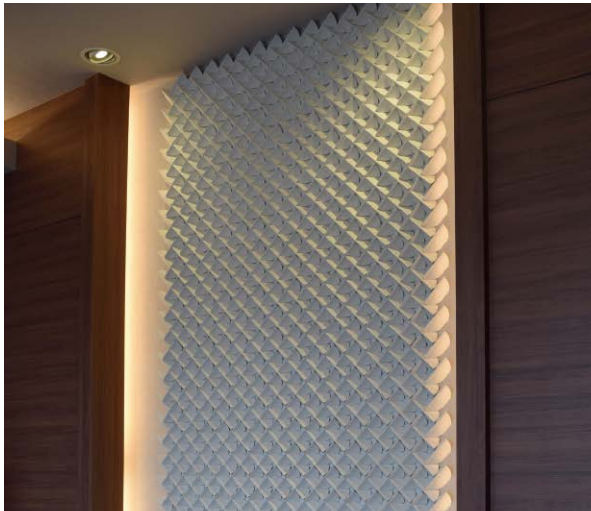

Pasteque

AI類(せつ器質)施釉 made in Japan ● 少枚数対応注文生産品

パステーク

- 内装壁 ○ 外装壁 ○ 浴室壁 × 居室床 ×
- 内装床 × 外装床 × 浴室床 × 耐凍害 ○

接着剤張専用商品 美濃焼タイル

No.750-S (白釉)

No.750-V (アイボリー)

● Pattern A 必要数 315 枚 / m²