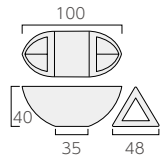

● Pattern B 必要数 306 枚 / m²

● Pattern C 必要数 252 枚 / m²

100 × 40 特殊形状 ❖ No.750-

• 100 × 48mm

• -

• 40.0mm厚

• PatternA : 315 枚 / m²

• PatternB : 306 枚 / m²

• PatternC : 252 枚 / m²

• 117 個 / 箱

• 8.5kg / 箱

• PatternA : ¥63,800/m²

• PatternB : ¥62,000/m²

• PatternC : ¥51,000/m²

Damier

AI類(磁器質)無釉(梨肌土) / AII類(せつ器質)無釉(白土) made in Japan ● 少枚数対応注文生産品

• 約 75 × 37.5mm

• -

• 約 26.0mm厚

• 352 枚 / m²

• 120 枚 / 箱

• 17kg / 箱

• ¥31,600/m²

● Pattern B

● Pattern C

75 × 37.5 角アーチ ❖ MA-A375-

• 約 75 × 37.5mm

• -

• 約 26.0mm厚

• 352 枚 / m²

• 120 枚 / 箱

• 17kg / 箱