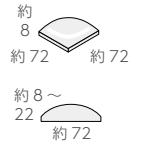

## 150角ラウンド ❖ 145 A

- 約 145 × 145mm
- -
- 約 8.0 ~ 22.0mm厚
- 43.5 枚 / m<sup>2</sup>
- 24 枚 / 箱
- 17kg / 箱
- ¥23,500/m<sup>2</sup> ¥31,800/m<sup>2</sup> ※

**注**

## 150 × 75角ラウンド ❖ 145S-A2・145B-A2

- 約 145 × 72mm
- -
- 約 8.0 ~ 22.0mm厚
- 87 枚 / m<sup>2</sup>
- 48 枚 / 箱
- 18kg / 箱
- ¥24,500/m<sup>2</sup>

**注**

## 75角ラウンド ❖ 72S・72B・72C

- 約 72 × 72mm
- -
- 約 8.0 ~ 22.0mm厚
- 176 枚 / m<sup>2</sup>
- 96 枚 / 箱
- 16kg / 箱
- ¥26,800/m<sup>2</sup>

**注**