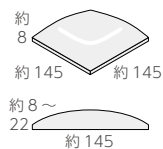

## 125角(デザイン) ❖ No.207E ○

- 約 125 × 125mm
- -
- 約 22.0mm厚
- 64 枚 / m<sup>2</sup>
- 40 枚 / 箱
- 18kg / 箱
- ¥31,800/m<sup>2</sup>

**注**

和空法隆寺

## 150角ラウンド ❖ 145 A

- 約 145 × 145mm
- -
- 約 8.0 ~ 22.0mm厚
- 43.5 枚 / m<sup>2</sup>
- 24 枚 / 箱
- 17kg / 箱
- ¥23,500/m<sup>2</sup> ¥31,800/m<sup>2</sup> ※

**注**