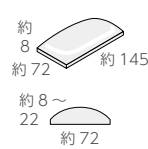

## 150角ラウンド ❖ 145 A

- 約 145 × 145mm
- -
- 約 8.0 ~ 22.0mm厚
- 43.5 枚 / m<sup>2</sup>
- 24 枚 / 箱
- 17kg / 箱
- ¥23,500/m<sup>2</sup> ¥31,800/m<sup>2</sup> ※

**注**

## 150 × 75角ラウンド ❖ 145S-A2・145B-A2

- 約 145 × 72mm
- -
- 約 8.0 ~ 22.0mm厚
- 87 枚 / m<sup>2</sup>
- 48 枚 / 箱
- 18kg / 箱
- ¥24,500/m<sup>2</sup>

**注**