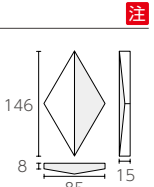

● Pattern A

● Pattern B

● Pattern C

ひし形 ◆ 700H-

- ・ 約 146 × 85
- ・ -
- ・ 8.0 ~ 15.0mm
- ・ 162 枚 / m²
- ・ 80 枚 / 箱
- ・ 12kg / 箱
- ・ ¥29,200/m²

Ichimoku

AI類(せっき質)無釉うす釉(WA-A-WA, WC) / AI類(磁器質)施釉(MA-A-S, B) / AI類(磁器質)無釉(MA-A-N) made in Japan ● 少数数対応注文生産品

MA-A-B (黒釉)
¥39,600/m²

75角アーチ ◆ MA-A-

- ・ 約 75 × 75mm
- ・ -
- ・ 26.0mm厚
- ・ 176 枚 / m²
- ・ 60 枚 / 箱
- ・ 18kg / 箱