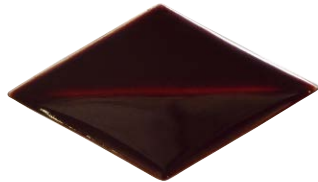

Diamante

II類(せっき質)施釉 made in Japan ● 少数数対応注文生産品

ダイヤモンド

内装壁 ○ 外装壁 ○ 浴室壁 × 居室床 ×
 内装床 × 外装床 × 浴室床 × 耐凍害 ○

接着剤張
専用商品
美濃焼
タイル

700H-S (白釉)

700H-B (黒釉)

700H-C (あめ釉)

● Pattern A

● Pattern B

● Pattern C

ひし形 ◆ 700H-

- ・ 約 146 × 85
- ・ -
- ・ 8.0 ~ 15.0mm
- ・ 162 枚 / m²
- ・ 80 枚 / 箱
- ・ 12kg / 箱
- ・ ¥29,200/m²

Ichimoku

AI類(せっき質)無釉うす釉(WA-A-WA, WC) / AI類(磁器質)施釉(MA-A-S, B) / AI類(磁器質)無釉(MA-A-N) made in Japan ● 少数数対応注文生産品