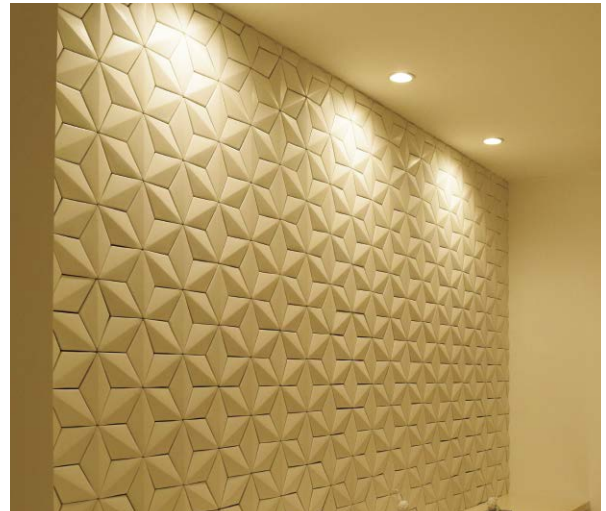

Diamante

II類(せっき質)施釉 made in Japan ● 少数数対応注文生産品

ダイヤモンド

内装壁 ○ 外装壁 ○ 浴室壁 × 居室床 ×
 内装床 × 外装床 × 浴室床 × 耐凍害 ○

接着剤張
専用商品
美濃焼
タイル

700H-S (白釉)

700H-B (黒釉)

700H-C (あめ釉)

● Pattern A

● Pattern B

● Pattern C

ひし形 ◆ 700H-

- ・ 約 146 × 85
- ・ -
- ・ 8.0 ~ 15.0mm
- ・ 162 枚 / m²
- ・ 80 枚 / 箱
- ・ 12kg / 箱
- ・ ¥29,200/m²

Ichimoku

AI類(せっき質)無釉うす釉(WA-A-WA, WC) / AI類(磁器質)施釉(MA-A-S, B) / AI類(磁器質)無釉(MA-A-N) made in Japan ● 少数数対応注文生産品