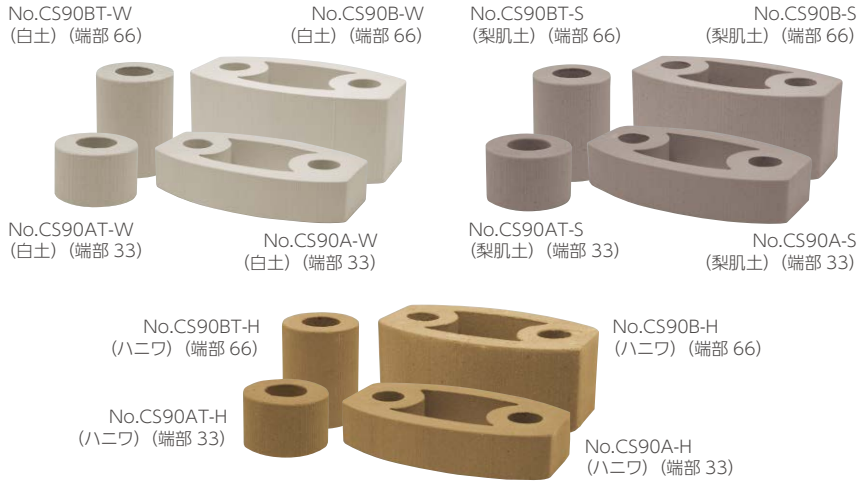

Kreb Screen

梨肌土:AI類(磁器質)無釉/白土・ハニワ:AI類(せつ器質)無釉 made in Japan ● 少数数対応注文生産品

クレーブスクリーン

内装壁 ○ 外装壁 ○ 浴室壁 × 居室床 ×
内装床 × 外装床 × 浴室床 × 耐凍害 ○

美濃焼
タイル

■製品には緩衝ゴムが付属しています。 ■この製品で構成される際は「たわみ」があります。 ■上下で支柱を固定することに加え、左右や中間部にもフレームを設けるなど強度を確認してください。 ■製品には寸法差がありますので、水平・垂直・前後の面を調整しながらすめてください。 ■施工に際しては現場の状況に応じ、十分ご検討ご判断ください。施工の補償をするものではありません。

端部 (33) ◆ No.CS90AT- **注**
 ・ φ 50mm
 ・ -
 ・ 33.0mm厚
 ・ 14 個 / m
 ・ 105 個 / 箱
 ・ 12kg / 箱
 ・ ¥440 / 個

163 × 90 ブロック (33) ◆ No.CS90A- **注**
 ・ 163 × 90mm
 ・ -
 ・ 33.0mm厚
 ・ 140 個 / m²
 ・ 22 個 / 箱
 ・ 12.5kg / 箱
 ・ ¥61,500/m²

163 × 90 ブロック (66) ◆ No.CS90B- **注**
 ・ 163 × 90mm
 ・ -
 ・ 66.0mm厚
 ・ 70 個 / m²
 ・ 10 個 / 箱
 ・ 11kg / 箱
 ・ ¥57,500/m²

端部 (66) ◆ No.CS90BT- **注**
 ・ φ 50mm
 ・ -
 ・ 66.0mm厚
 ・ 7 個 / m
 ・ 42 個 / 箱
 ・ 10kg / 箱
 ・ ¥820 / 個

Zucca Screen

AI類(せつ器質)無釉 made in Japan ● 少数数対応注文生産品

ズッカ スクリーン

内装壁 ○ 外装壁 ○ 浴室壁 × 居室床 ×
内装床 × 外装床 × 浴室床 × 耐凍害 ○

美濃焼
タイル

■製品には緩衝ゴムが付属しています。 ■施工に際しては現場の状況に応じ、十分ご検討ご判断ください。施工の補償をするものではありません。

地鶏屋 こはれ / 設計 街制作室株式会社 宮岡寛恵 (現 shutaku design lab 代表)