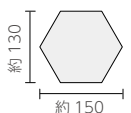

● Design

● Color

六角形 ❖ DNG-

・約 150 × 130mm

・ -

・ 10.0mm厚

・ 約 65 枚 / m²

・ 60 枚 / 箱

・ 24kg / 箱

・ ¥20,000/m²

Design ¥1,300/ 枚

注