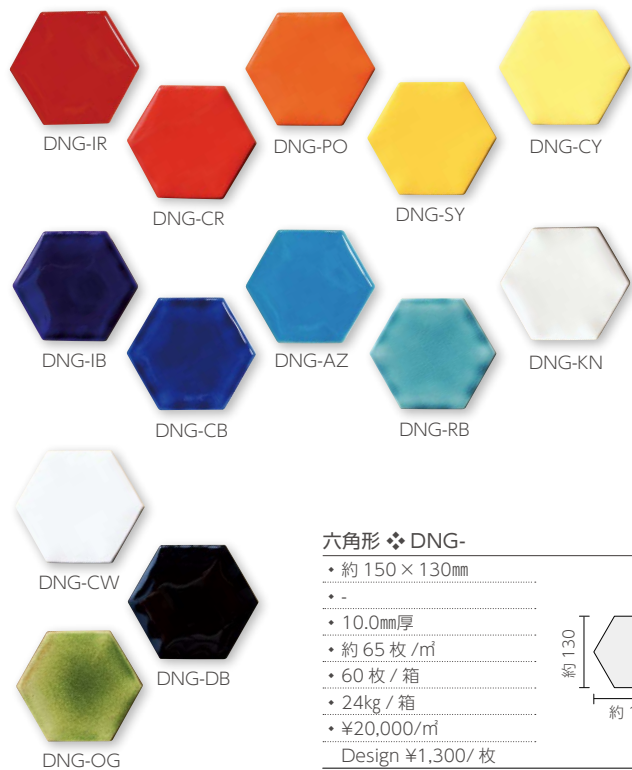

De neige

BII類(せつ器質)施釉 made in Japan ● 少枚数対応注文生産品

ドウ・ネージュ

内装壁 ○ 外装壁 × 浴室壁 × 居室床 ×
内装床 × 外装床 × 浴室床 × 耐凍害 ×

グリーン購入法
適合商品
接着剤張
専用商品
美濃焼
タイル

■ DNG-OG(グリーン)は意匠上貫入の入った製品です。貫入からカーボンが浸透して汚れの原因となる恐れがあります。酸化鉄カーボンが混入された黒目地材の使用は避けてください。
■ デザインの柄は選べません。 ■ 1箱より生産対応させていただきます。

● Design

● Color

六角形 ❖ DNG-

・約 150 × 130mm

・ -

・ 10.0mm厚

・ 約 65 枚 / m²

・ 60 枚 / 箱