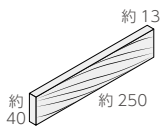

### レリーフボーダー ❖ ACT-6-

注

- ・約 250 × 40mm
- ・-
- ・約 23.0mm厚
- ・92 枚 / m<sup>2</sup>
- ・60 枚 / 箱
- ・20kg / 箱
- ・¥30,000/m<sup>2</sup>