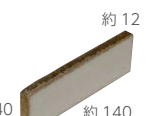

レリーフ (140) ❖ NT-140/WSR-

- 約 140 × 40mm
- -
- 約 12.0+5.0mm厚
- 154 枚 / m²
- 150 枚 / 箱
- 21kg / 箱
- ¥25,500/m²

フラット (210) ❖ NT-210/WSF-

- 約 210 × 60mm
- -
- 約 12.0mm厚
- 72 枚 / m²
- 90 枚 / 箱
- 27kg / 箱
- ¥18,500/m²

フラット (175) ❖ NT-175/WSF-

- 約 175 × 50mm
- -
- 約 12.0mm厚
- 101 枚 / m²
- 140 枚 / 箱
- 30kg / 箱
- ¥19,800/m²

フラット (140) ❖ NT-140/WSF-

- 約 140 × 40mm
- -
- 約 12.0mm厚
- 154 枚 / m²
- 210 枚 / 箱
- 28kg / 箱
- ¥23,500/m²