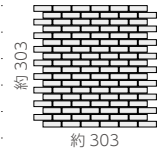

Savor

BI類(磁器質)施釉 made in Japan ● 注文加工品

セイバー

- 内装壁 ○
- 外装壁 ○
- 浴室壁 ○
- 居室床 ×
- 内装床 ○
- 外装床 ×
- 浴室床 ○
- 耐凍害 ○

- 接着剤張
専用商品
- 美濃焼
タイル

■ご希望の色によるミックス貼りにも対応させていただきます。詳しくはお問合わせください。

ボーダー紙貼り(スダレ貼り) ❖ N- BS 注

- 約 47.5 × 15mm
- 約 303 × 303mm
- 6.0mm厚
- 11シート/㎡
- 22シート/箱
- 23kg/箱
- ¥11,000/㎡

ボーダー紙貼り(レンガ貼り) ❖ N- BR 注

- 約 47.5 × 15mm
- 約 303 × 303mm
- 6.0mm厚
- 11シート/㎡
- 22シート/箱
- 23kg/箱
- ¥11,000/㎡

ボーダー紙貼り(ヤハズ貼り) ❖ N- BY 注

- 約 47.5 × 15mm
- 約 282 × 285mm
- 6.0mm厚
- 12.5シート/㎡
- 22シート/箱
- 22kg/箱
- ¥12,000/㎡