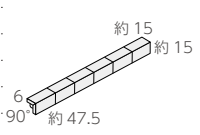

ボーダー紙貼り(レンガ貼り) ❖ N- BR 注

- 約 47.5 × 15mm
- 約 303 × 303mm
- 6.0mm厚
- 11シート/㎡
- 22シート/箱
- 23kg/箱
- ¥11,000/㎡

ボーダー紙貼り(ヤハズ貼り) ❖ N- BY 注

- 約 47.5 × 15mm
- 約 282 × 285mm
- 6.0mm厚
- 12.5シート/㎡
- 22シート/箱
- 22kg/箱
- ¥12,000/㎡

ボーダー90°曲り(スダレ貼り) ❖ (接着) 注

- 約 (47.5+23) × 15mm
- 約 (50.5+24.8) × 303mm
- 6.0mm厚
- 3.4シート/㎡
- -
- -
- ¥12,000/㎡

ボーダー90°曲り(レンガ貼り) ❖ (接着) 注

- 約 (47.5+23) × 15mm
- 約 (50.5+24.8) × 303mm
- 6.0mm厚
- 3.4シート/㎡
- -
- -
- ¥12,000/㎡

ボーダー90°屏風曲り ❖ (接着) 注

- 約 (15+15) × 47.5mm
- 約 (16.8+16.8) × 303mm
- 6.0mm厚
- 3.4シート/㎡
- -
- -
- ¥7,000/㎡

N-100BR (白)

N-201BR (ベージュ)

N-202BR (カプチーノ)

N-205BR (ダークターコイズ)

N-206BR (ターコイズグリーン)