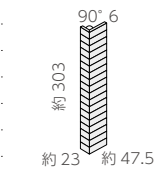

ボーダー紙貼り(レンガ貼り) ❖ N- BR 注

- 約 47.5 × 15mm
- 約 303 × 303mm
- 6.0mm厚
- 11シート/㎡
- 22シート/箱
- 23kg/箱
- ¥11,000/㎡

ボーダー紙貼り(ヤハズ貼り) ❖ N- BY 注

- 約 47.5 × 15mm
- 約 282 × 285mm
- 6.0mm厚
- 12.5シート/㎡
- 22シート/箱
- 22kg/箱
- ¥12,000/㎡

ボーダー90°曲り(スダレ貼り) ❖ (接着) 注

- 約 (47.5+23) × 15mm
- 約 (50.5+24.8) × 303mm
- 6.0mm厚
- 3.4シート/㎡
- -
- -
- ¥12,000/㎡

ボーダー90°曲り(レンガ貼り) ❖ (接着) 注

- 約 (47.5+23) × 15mm
- 約 (50.5+24.8) × 303mm
- 6.0mm厚
- 3.4シート/㎡
- -
- -
- ¥12,000/㎡