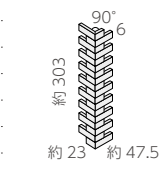

ボーダー紙貼り(レンガ貼り) ❖ N- BR 注

- 約 47.5 × 15mm
- 約 303 × 303mm
- 6.0mm厚
- 11シート/㎡
- 22シート/箱
- 23kg/箱
- ¥11,000/㎡

ボーダー紙貼り(ヤハズ貼り) ❖ N- BY 注

- 約 47.5 × 15mm
- 約 282 × 285mm
- 6.0mm厚
- 12.5シート/㎡
- 22シート/箱
- 22kg/箱
- ¥12,000/㎡

ボーダー90°曲り(スダレ貼り) ❖ (接着) 注

- 約 (47.5+23) × 15mm
- 約 (50.5+24.8) × 303mm
- 6.0mm厚
- 3.4シート/㎡
- -
- -
- ¥12,000/㎡

ボーダー90°曲り(レンガ貼り) ❖ (接着) 注

- 約 (47.5+23) × 15mm
- 約 (50.5+24.8) × 303mm
- 6.0mm厚
- 3.4シート/㎡
- -
- -
- ¥12,000/㎡