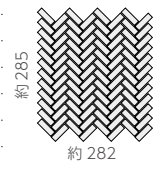

Savor

BI類(磁器質)施釉 made in Japan ● 注文加工品

セイバー

- 内装壁 ○
- 外装壁 ○
- 浴室壁 ○
- 居室床 ×
- 内装床 ○
- 外装床 ×
- 浴室床 ○
- 耐凍害 ○

- 接着剤張
専用商品
- 美濃焼
タイル

■ご希望の色によるミックス貼りにも対応させていただきます。詳しくはお問合わせください。

ボーダー紙貼り(スダレ貼り) ❖ N- BS 注

- 約 47.5 × 15mm
- 約 303 × 303mm
- 6.0mm厚
- 11シート/㎡
- 22シート/箱
- 23kg/箱
- ¥11,000/㎡

ボーダー紙貼り(レンガ貼り) ❖ N- BR 注

- 約 47.5 × 15mm
- 約 303 × 303mm
- 6.0mm厚
- 11シート/㎡
- 22シート/箱
- 23kg/箱
- ¥11,000/㎡

ボーダー紙貼り(ヤハズ貼り) ❖ N- BY 注

- 約 47.5 × 15mm
- 約 282 × 285mm
- 6.0mm厚
- 12.5シート/㎡
- 22シート/箱
- 22kg/箱
- ¥12,000/㎡

ボーダー90°曲り(スダレ貼り) ❖ (接着) 注

- 約 (47.5+23) × 15mm
- 約 (50.5+24.8) × 303mm
- 6.0mm厚
- 3.4シート/㎡
- -
- -
- ¥12,000/㎡

ボーダー90°曲り(レンガ貼り) ❖ (接着) 注

- 約 (47.5+23) × 15mm
- 約 (50.5+24.8) × 303mm
- 6.0mm厚
- 3.4シート/㎡
- -
- -
- ¥12,000/㎡