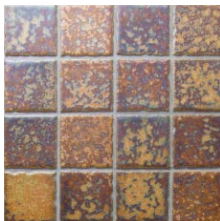

# ルナエクラ

- 内装壁 ○
- 外装壁 ○
- 浴室壁 ○
- 居室床 ×
- 内装床 ×
- 外装床 ×
- 浴室床 ×
- 耐凍害 ○

美濃焼  
タイル

■特殊な製法によりエッジが自然に欠けた商品です。形状・寸法にバラつきがあります。

50角紙貼り (スタレ貼り) ❖ NT-050/LE- S [注]

- ・約 48 × 48mm
- ・約 300 × 300mm
- ・7.0mm厚
- ・11.2シート/㎡
- ・20シート/箱
- ・24kg/箱
- ・¥13,000/㎡

50角紙貼り (レンガ貼り) ❖ NT-050/LE- R [注]

- ・約 48 × 48mm
- ・約 300 × 300mm
- ・7.0mm厚
- ・11.2シート/㎡
- ・20シート/箱
- ・24kg/箱
- ・¥16,200/㎡

NT-050/LE-000 R レンガ貼

NT-050/LE-1S

NT-050/LE-9S

NT-050/LE-10S

NT-050/LE-13S

NT-050/LE-14S