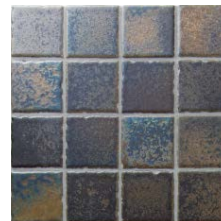

NT-050/LE-16S