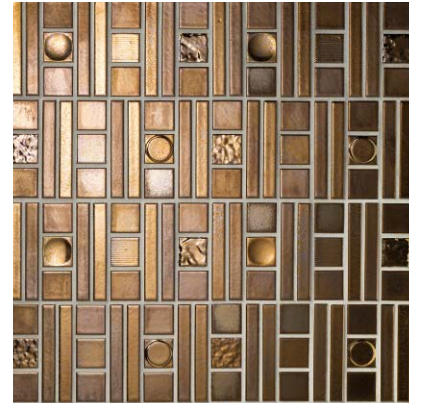

ジ・クローム デザインシート

内装壁 ○ 外装壁 × 浴室壁 × 居室床 ×
 内装床 × 外装床 × 浴室床 × 耐凍害 ○

グリーン購入法
適合商品
 接着剤張
専用商品
 美濃焼
タイル

NT-203/ZD-214/1

NT-203/ZD-214/2

NT-203/ZD-214/3

NT-203/ZD-214/1 (展開例)

NT-203/ZD-214/2 (展開例)

NT-203/ZD-214/3 (展開例)

NT-203/ZD-214/4

NT-203/ZD-214/5

NT-203/ZD-214/6

NT-203/ZD-214/4 (展開例)

NT-203/ZD-214/5 (展開例)

NT-203/ZD-214/6 (展開例)

2 形状デザイン貼り