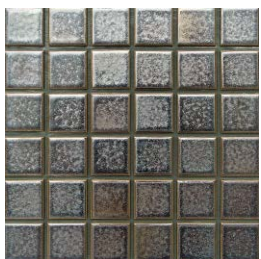

● 145 × 20 角ボーダー:3 面状ミックス

NT-203/ZP-1-3M ※

NT-045/ZP-2

NT-045/ZP-2-6M ※

NT-203/ZP-2

NT-203/ZP-2-3M ※

NT-045/ZP-3

NT-045/ZP-3-6M ※