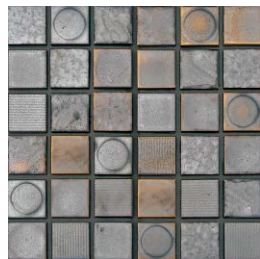

## ボーダー紙貼り ❖ NT-203/ZP-

- 145 × 20mm
- 300 × 300mm
- 8.0mm厚
- 11.5シート/㎡
- 18シート/箱
- 19kg/箱
- ¥8,600/㎡ ¥12,000/㎡ ※

● 50 角

NT-045/ZP-1

● 50 角:6 面状ミックス

NT-045/ZP-1-6M ※

● 145 × 20 角ボーダー

NT-203/ZP-1

● 145 × 20 角ボーダー:3 面状ミックス

NT-203/ZP-1-3M ※

NT-045/ZP-2

NT-045/ZP-2-6M ※

NT-203/ZP-2

NT-203/ZP-2-3M ※

NT-045/ZP-3

NT-045/ZP-3-6M ※