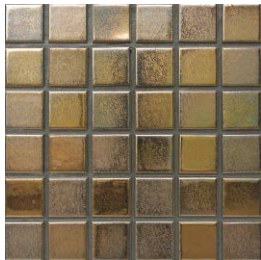

## ボーダー紙貼り ❖ NT-203/ZP-

- 145 × 20mm
- 300 × 300mm
- 8.0mm厚
- 11.5シート/㎡
- 18シート/箱
- 19kg/箱
- ¥8,600/㎡ ¥12,000/㎡ ※

● 50 角

NT-045/ZP-1

● 50 角:6 面状ミックス

NT-045/ZP-1-6M ※

● 145 × 20 角ボーダー

NT-203/ZP-1