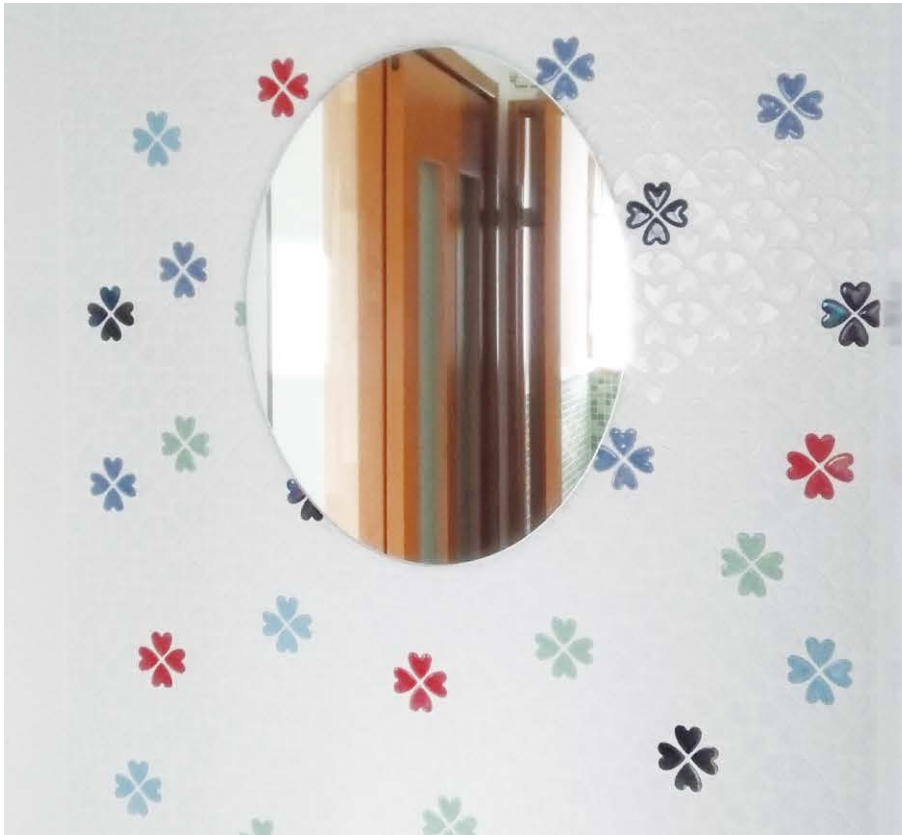

# アムール

内装壁    外装壁    浴室壁    居室床    内装床    外装床    浴室床    耐凍害

接着剤張  
専用商品    美濃焼  
タイル

■パール色(B)・(C)は注文生産品です。数量・納期をご確認ください。 ■(B)・(C)は上絵付けです。床への使用や酸性洗剤の使用は避けてください。 ■特注ミックス貼り等にも対応します。