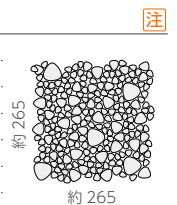

NEW! PEB-7 ※

PEB-101 (黒マット)

PEB-173 (アイボリーマット)

PEB-15 ※

PEB-38

PEB-21

PEB-17

玉石紙貼り ※ PEB-

- ・乱形
- ・約 265 × 265mm
- ・5.0mm厚
- ・14.5シート/㎡
- ・30シート/箱
- ・20kg/箱
- ・¥9,100/㎡ ¥10,800/㎡ ※

注