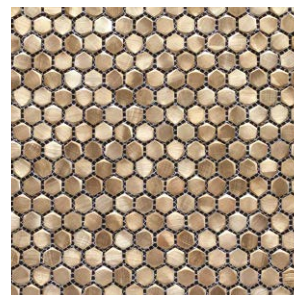

# タルボット

- 内装壁 ○ 外装壁 × 浴室壁 × 居室床 ×
- 内装床 × 外装床 × 浴室床 × 耐凍害 ×

接着剤張  
専用商品

■表面に意匠的な傷があります。 ■常時水のかかる場所や湿度が高い場所でのご使用は控えてください。 ■角が鋭利な箇所がございますのでご注意ください。 ■酸性の洗剤は使用しないでください。

TALU-018S

TALU-019S

TALU-018SL

TALU-019SL

## 六角形ネット貼り ❖ TALU-018S、019S

- 約 16 × 14mm
- 約 298 × 295mm
- 2.0・3.5・5.5mm厚
- 11.5シート/㎡
- 16シート/箱
- 13kg/箱
- ¥5,500/シート

## 六角形ネット貼り ❖ TALU-018SL、019SL

- 約 16 × 14mm
- 約 285 × 280mm
- 3.5mm厚
- 12.5シート/㎡
- 22シート/箱
- 12kg/箱
- ¥4,600/シート