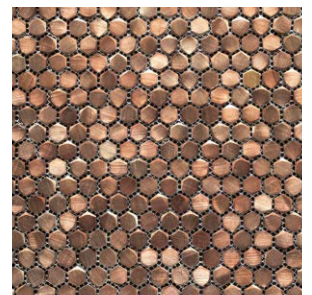

TALU-019SL

六角形ネット貼り ❖ TALU-018S、019S

- 約 16 × 14mm
- 約 298 × 295mm
- 2.0・3.5・5.5mm厚
- 11.5シート/㎡
- 16シート/箱
- 13kg/箱
- ¥5,500/シート

六角形ネット貼り ❖ TALU-018SL、019SL

- 約 16 × 14mm
- 約 285 × 280mm
- 3.5mm厚
- 12.5シート/㎡
- 22シート/箱
- 12kg/箱
- ¥4,600/シート