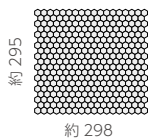

## 六角形ネット貼り ❖ TALU-018S、019S

- 約 16 × 14mm
- 約 298 × 295mm
- 2.0・3.5・5.5mm厚
- 11.5シート/㎡
- 16シート/箱
- 13kg/箱
- ¥5,500/シート

## 六角形ネット貼り ❖ TALU-018SL、019SL

- 約 16 × 14mm
- 約 285 × 280mm
- 3.5mm厚
- 12.5シート/㎡
- 22シート/箱
- 12kg/箱
- ¥4,600/シート