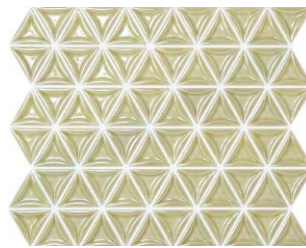

## リアン

内装壁◎ 外装壁× 浴室壁× 居室床×  
内装床× 外装床× 浴室床× 耐凍害◎

グリーン購入法  
適合商品

接着剤張  
専用商品

美濃焼  
タイル

■製品の特性上、酸洗いは出来ません。 ■製品の特性上、表面に細かなピンホールがあります。 ■半マスは受注後の加工となります。 ■半マスは右左セットでの販売となります。

LN-001

LN-002

LN-004

LN-005

LN-007

LN-010

LN-012