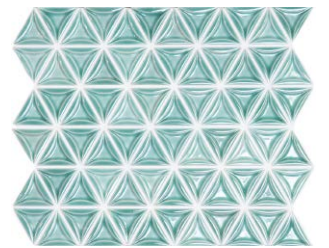

## リアン

内装壁◎ 外装壁× 浴室壁× 居室床×  
内装床× 外装床× 浴室床× 耐凍害◎

グリーン購入法  
適合商品

接着剤張  
専用商品

美濃焼  
タイル

■製品の特性上、酸洗いは出来ません。 ■製品の特性上、表面に細かなピンホールがあります。 ■半マスは受注後の加工となります。 ■半マスは右左セットでの販売となります。

LN-001

LN-002

LN-004

LN-005

LN-007

LN-010

LN-012