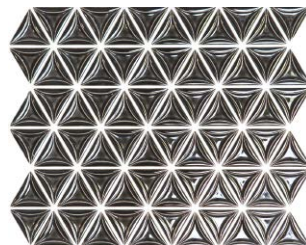

## リアン

内装壁◎ 外装壁× 浴室壁× 居室床×  
内装床× 外装床× 浴室床× 耐凍害◎

グリーン購入法  
適合商品

接着剤張  
専用商品

美濃焼  
タイル

■製品の特性上、酸洗いは出来ません。 ■製品の特性上、表面に細かなピンホールがあります。 ■半マスは受注後の加工となります。 ■半マスは右左セットでの販売となります。

LN-001

LN-002

LN-004

LN-005

LN-007

LN-010

LN-012

### 半マス (セット)

- ・ 20 × 38mm
- ・ -
- ・ 7.5mm厚
- ・ 12セット / m<sup>2</sup>
- ・ -
- ・ -
- ・ ¥160/セット

注