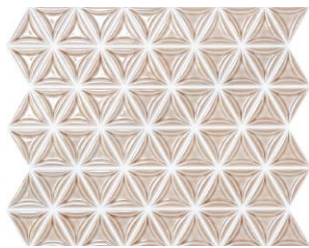

## リアン

内装壁◎ 外装壁× 浴室壁× 居室床×  
内装床× 外装床× 浴室床× 耐凍害◎

グリーン購入法  
適合商品

接着剤張  
専用商品

美濃焼  
タイル

■製品の特性上、酸洗いは出来ません。 ■製品の特性上、表面に細かなピンホールがあります。 ■半マスは受注後の加工となります。 ■半マスは右左セットでの販売となります。

LN-001

LN-002

LN-004

LN-005

LN-007

LN-010

LN-012