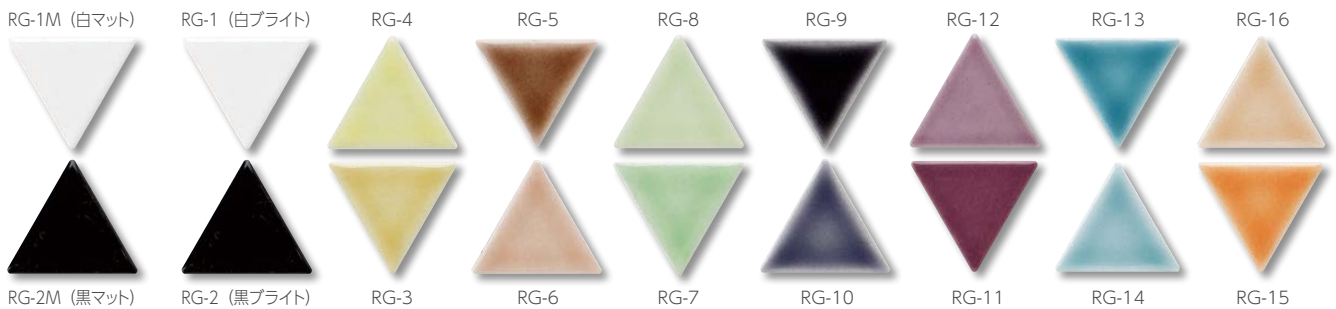

Tri BI類(磁器質)施釉 made in Japan ● 注文加工品

トライ

内装壁 ○ 外装壁 ○ 浴室壁 ○ 居室床 ×
内装床 ○ 外装床 × 浴室床 ○ 耐凍害 ○

接着剤張専用商品 美濃焼タイル

オリジナルパターン
シミュレーター対応商品
www.neo-nagae.co.jp

■バラの半マス(役物)もご用意しております。

●オリジナルミックスパターン

45mm 三角紙貼り ❖ RG-

- 45 × 39mm
- 約 300 × 258mm
- 6.0mm厚
- 13シート/㎡
- 25シート/箱
- 20kg/箱
- ¥9,880/㎡

半マス(役物) バラ

- -
- -
- 6.0mm厚
- カートンに約100ヶ入っています。
- -
- -
- -