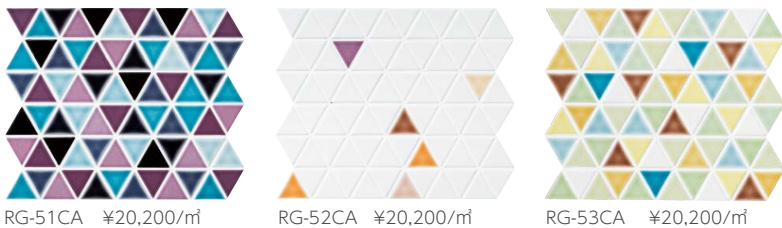

Tri BI類(磁器質)施釉 made in Japan ● 注文加工品

トライ

内装壁 ○ 外装壁 ○ 浴室壁 ○ 居室床 ×
内装床 ○ 外装床 × 浴室床 ○ 耐凍害 ○

接着剤張専用商品 美濃焼タイル

オリジナルパターン
シミュレーター対応商品
www.neo-nagae.co.jp

■バラの半マス(役物)もご用意しております。

●オリジナルミックスパターン

45mm 三角紙貼り ❖ RG-

- 45 × 39mm
- 約 300 × 258mm
- 6.0mm厚
- 13シート/㎡
- 25シート/箱
- 20kg/箱
- ¥9,880/㎡

半マス(役物) バラ

- -
- -
- 6.0mm厚
- カートンに約100ヶ入っています。
- -
- -
- -