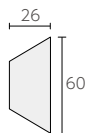

半マスカット A

- 26×60mm
- -
- 9.5mm厚
- -
- -
- -
- ¥80/個