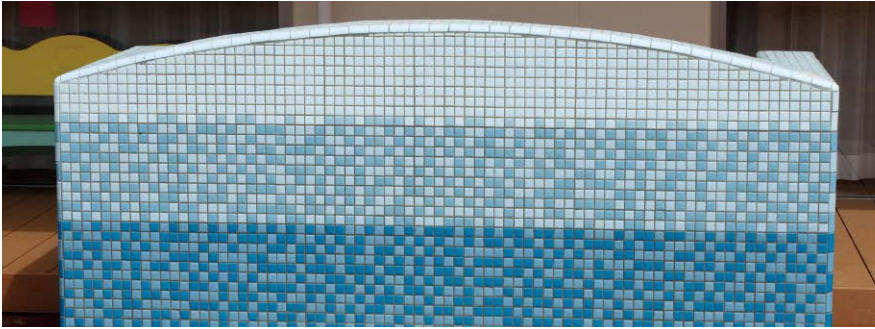

N ban Mosaic25

BI類(磁器質)施釉 made in Japan ● 標準品

N番モザイク25角

内装壁 外装壁 浴室壁 居室床 内装床 外装床 浴室床 耐凍害

グリーン購入法適合商品 接着剤張専用商品 美濃焼タイル

■25角はネット貼りにも対応させていただきます。詳しくはお問合せください。

25/N-1、片面、両面

25/N-1、竹割、三角コーナー