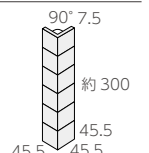

25角紙貼り ◆ 25/N-

- 24.8 × 24.8mm
- 約 303 × 303mm
- 4.4mm厚
- 11 シート/㎡
- 30 シート/箱
- 20kg / 箱
- ¥7,800/㎡
- ¥8,800/㎡※ ¥9,600/㎡※※

25 角片面取り紙貼り

- 24.8 × 24.8mm
- 約 303 × 27.5mm
- 4.4mm厚
- 3.3 シート / m
- -
- -
- ¥2,400/m ¥2,600/m※ ¥2,900/m※※

25 角両面取り

- 24.8 × 24.8mm
- -
- 4.4mm厚
- -
- -
- -
- ¥170/枚 ¥200/枚※ ¥230/枚※※

25 角用竹割り

- 20R × 52.5mm
- 約 20R × 275.5mm
- 6.0mm厚
- 3.6 シート / m
- -
- -
- ¥4,500/m ¥5,000/m※ ¥5,400/m※※

25 角用三角コーナー

- 20R × 20R × 20R
- -
- 7.6mm厚
- -
- -
- -
- ¥430/枚 ¥440/枚※ ¥450/枚※※

N ban Mosaic50

BI類(磁器質)施釉 made in Japan ● 標準品

N番モザイク50角

内装壁 外装壁 浴室壁 居室床 内装床 外装床 浴室床 耐凍害

グリーン購入法適合商品 美濃焼タイル

■カラーは上段 25 角と
同じ全 18 色に対応しています。

50/N-1、片面、両面、曲り

50角紙貼り ◆ 50/N-

- 45.5 × 45.5mm
- 約 300 × 300mm
- 7.5mm厚
- 11.5 シート/㎡
- 20 シート/箱
- 19kg / 箱
- ¥8,000/㎡ ¥9,000/㎡※ ¥9,800/㎡※※

50 角 90°曲り

- (45.5+45.5) × 45.5mm
- 約 (50+50) × 300mm
- 7.5mm厚
- 3.5 シート / m
- -
- -
- ¥4,500/m ¥4,900/m※ ¥5,500/m※※