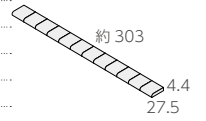

N ban Mosaic25

BI類(磁器質)施釉 made in Japan ● 標準品

N番モザイク25角

内装壁 外装壁 浴室壁 居室床 内装床 外装床 浴室床 耐凍害

グリーン購入法適合商品 接着剤張専用商品 美濃焼タイル

■25角はネット貼りにも対応させていただきます。詳しくはお問合せください。

25/N-1、片面、両面

25/N-1、竹割、三角コーナー

25角紙貼り ◆ 25/N-

- 24.8 × 24.8mm
- 約 303 × 303mm
- 4.4mm厚
- 11 シート/㎡
- 30 シート/箱
- 20kg / 箱
- ¥7,800/㎡
- ¥8,800/㎡※ ¥9,600/㎡※※

25 角片面取り紙貼り

- 24.8 × 24.8mm
- 約 303 × 27.5mm
- 4.4mm厚
- 3.3 シート / m
- -
- -
- ¥2,400/m ¥2,600/m※ ¥2,900/m※※

25 角両面取り

- 24.8 × 24.8mm
- -
- 4.4mm厚
- -
- -
- -
- ¥170/枚 ¥200/枚※ ¥230/枚※※

25 角用竹割り

- 20R × 52.5mm
- 約 20R × 275.5mm
- 6.0mm厚
- 3.6 シート / m
- -
- -
- ¥4,500/m ¥5,000/m※ ¥5,400/m※※

25 角用三角コーナー

- 20R × 20R × 20R
- -
- 7.6mm厚
- -
- -
- -
- ¥430/枚 ¥440/枚※ ¥450/枚※※

- 45.5 × 45.5mm
- 約 300 × 300mm
- 7.5mm厚
- 11.5 シート/㎡
- 20 シート/箱
- 19kg / 箱
- ¥8,000/㎡ ¥9,000/㎡※ ¥9,800/㎡※※

50 角 90°曲り

- (45.5+45.5) × 45.5mm
- 約 (50+50) × 300mm
- 7.5mm厚
- 3.5 シート / m
- -
- -
- ¥4,500/m ¥4,900/m※ ¥5,500/m※※