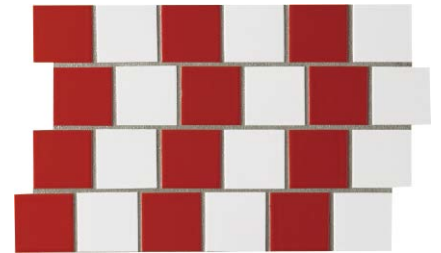

Trick

BI類(磁器質)施釉 made in Japan ● 注文加工品

# トリック

- 内装壁 ○ 外装壁 ○ 浴室壁 ○ 居室床 ×
- 内装床 × 外装床 × 浴室床 × 耐凍害 ○

- グリーン購入法  
適合商品
- 接着剤張  
専用商品
- 美濃焼  
タイル

TRC-1010

TRC-1020

TRC-1030