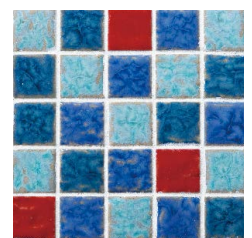

RN-025/MX-29