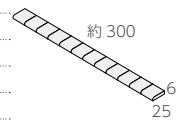

### 25 角紙貼り ◆ RN-025/MX-

- 22.5 × 22.5mm
- 約 300 × 300mm
- 6.0mm厚
- 11.5シート/㎡
- 22シート/箱
- 20kg/箱
- ¥11,000/㎡

### 片面取紙貼り ◆ RN-025/T-116

- 22.5 × 22.5mm
- 約 300 × 25mm
- 6.0mm厚
- 3.5シート/m
- -
- -
- ¥1,700/m

### 両面取バラ ◆ RN-025/T-220

- 22.5 × 22.5mm
- -
- 6.0mm厚
- -
- -
- -
- ¥120/個

RN-025/MX-20

RN-025/MX-21

RN-025/MX-22

RN-025/MX-23

RN-025/MX-24

RN-025/MX-25