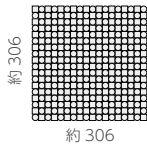

MKG-15RS-8T/12

MKG-15RS-8T/26

MKG-15RS-8T/27

MKG-15RS-8T/28

MKG-15RS-8T/29

MKG-15RS-8T/30

15角・15丸ネット貼り ❖ MKG-15RS-8T/ [注]

- 15 × 15mm ・ φ15mm
- 約 306 × 306mm
- 8.0mm厚
- 10.7シート /㎡
- 5シート /箱
- 7kg /箱
- ¥3,900 /シート