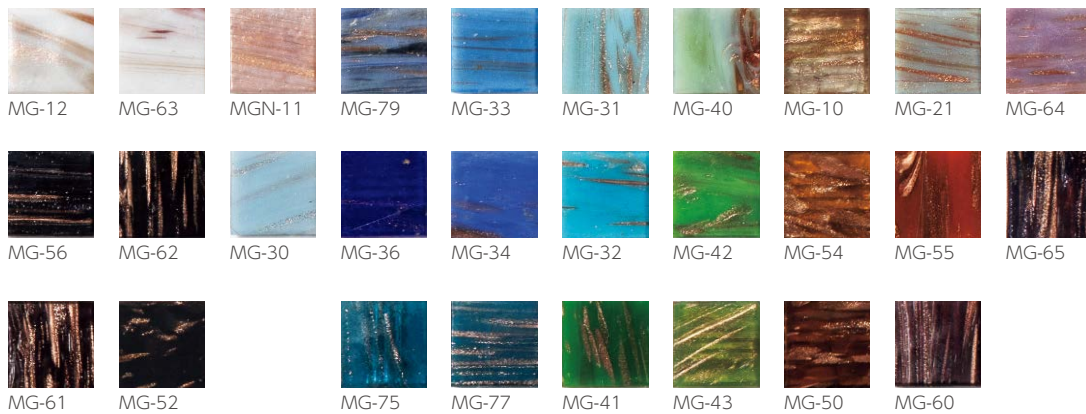

Galaxia Glass II **NEW!**

ギャラクシアガラスII

内装壁 ○ 外装壁 × 浴室壁 × 居室床 ×
 内装床 × 外装床 × 浴室床 × 耐凍害 ○

接着剤張
専用商品

■ミックス貼り、パターン貼りにも対応させていただきます。価格・納期についてはお問い合わせください。

●ヴァトリノ ¥8,500/m² ※ ¥21,000/m²

●パール ¥22,000/m²

●ゴールドペイン ¥27,000/m²