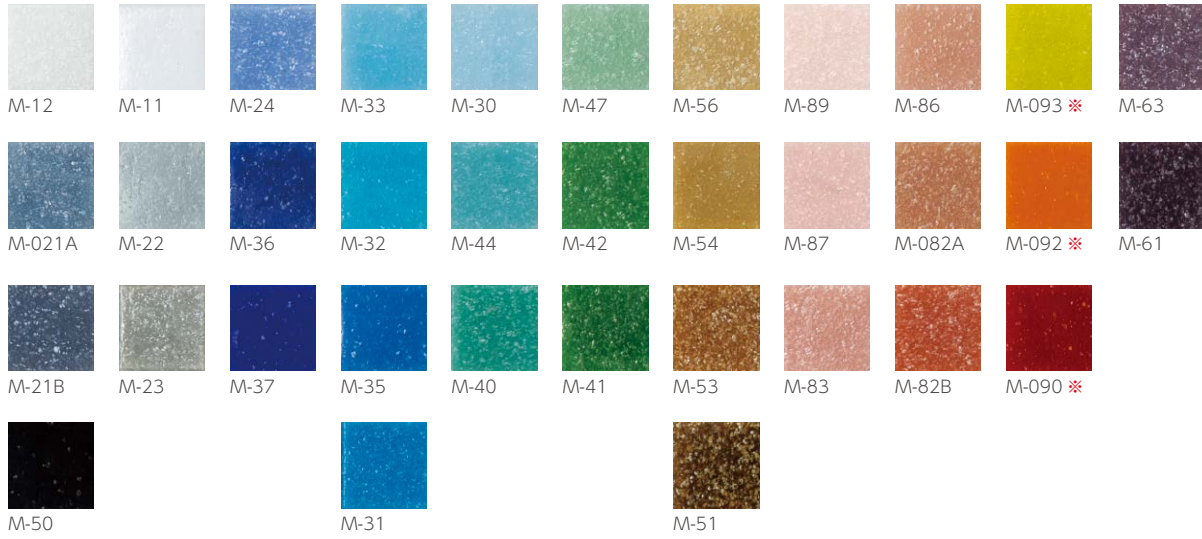

Galaxia Glass II **NEW!**

ギャラクシアガラスII

内装壁 ○ 外装壁 × 浴室壁 × 居室床 ×
内装床 × 外装床 × 浴室床 × 耐凍害 ○

接着剤張
専用商品

■ミックス貼り、パターン貼りにも対応させていただきます。価格・納期についてはお問い合わせください。

●ヴァトリノ ¥8,500/m² ※ ¥21,000/m²