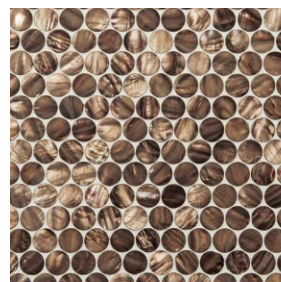

Shell

天然貝殻 made in China ● 標準品

シェル

内装壁 外装壁 浴室壁 居室床 内装床 外装床 浴室床 耐凍害

接着剤張
専用商品

■生産ロットにより色合い、寸法が大きく異なる場合があります。天然の貝殻のため、色、紋様に差異があります。また、傷が入っていることもございます。 ■厚みが薄いため、施工時の接着材のはみ出しにご注意ください。 ■塗目地施工後、表面のピンホールなどに目地が残る可能性がありますので、拭き取りはしっかりと行ってください。 ■酸洗いはできません。

SHELL-2510R (ゴールド)

SHELL-2511R (ホワイト)

SHELL-2513R (ブラウン)

SHELL-2510 (ゴールド)

SHELL-2511 (ホワイト)

SHELL-2513 (ブラウン)

25mm 丸ネット貼り ❖ SHELL- R

- 約 25 × 25mm
- 約 312 × 318mm
- 2.0 ~ 3.0mm厚
- 10シート/㎡
- 20シート/箱
- 10kg/箱
- ¥3,800/シート

25 角ネット貼り ❖ SHELL-

- 約 25 × 25mm
- 約 319 × 319mm
- 2.0 ~ 3.0mm厚
- 10シート/㎡
- 20シート/箱
- 10kg/箱
- ¥3,800/シート