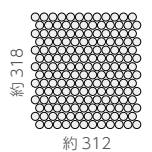

SHELL-2510R (ゴールド)

SHELL-2511R (ホワイト)

SHELL-2513R (ブラウン)

SHELL-2510 (ゴールド)

SHELL-2511 (ホワイト)

SHELL-2513 (ブラウン)

25mm 丸ネット貼り ❖ SHELL- R

- 約 25 × 25mm
- 約 312 × 318mm
- 2.0 ~ 3.0mm厚
- 10シート/㎡
- 20シート/箱
- 10kg/箱
- ¥3,800/シート

25 角ネット貼り ❖ SHELL-

- 約 25 × 25mm
- 約 319 × 319mm
- 2.0 ~ 3.0mm厚
- 10シート/㎡
- 20シート/箱
- 10kg/箱
- ¥3,800/シート