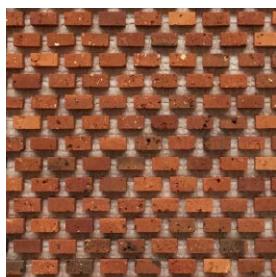

● 20 × 10mm 角

MRU2010-DR