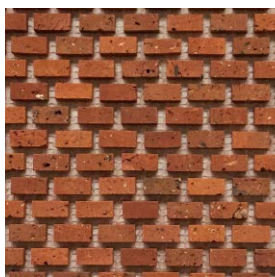

● 28 × 13mm 角

MRU2813-DR