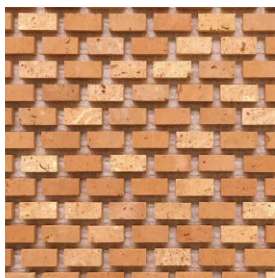

Minits Renga

レンガ made in China ● 標準品

ミニッツレンガ

内装壁 ○ 外装壁 × 浴室壁 × 居室床 ×
内装床 × 外装床 × 浴室床 × 耐凍害 ×

接着剤張
専用商品

■寸法、形状に多少のバラツキがあります。 ■色幅、面状ムラがありますが、商品の意匠上の特徴になります。 ■欠け、穴、汚れ等がありますが、商品の意匠上の特徴ですので不良品ではありません。 ■吸水率が高いため、目地が表面に残りやすいです。

● 20 × 10mm 角

MRU2010-DR

● 28 × 13mm 角

MRU2813-DR

MRU2010-RE

MRU2813-RE

20 × 10mm角ネット貼り ❖ MRU2010-DR・RE

- ・約 20 × 10mm
- ・約 295 × 295mm
- ・約 10.0mm厚
- ・11.5シート/㎡
- ・11シート/箱
- ・8.5kg/箱
- ・¥3,700/シート