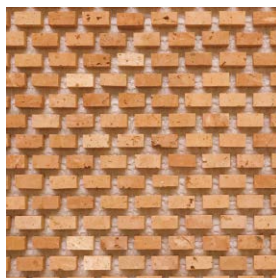

Minits Renga

レンガ made in China ● 標準品

ミニッツレンガ

内装壁 ○ 外装壁 × 浴室壁 × 居室床 ×
内装床 × 外装床 × 浴室床 × 耐凍害 ×

接着剤張
専用商品

■寸法、形状に多少のバラツキがあります。 ■色幅、面状ムラがありますが、商品の意匠上の特徴になります。 ■欠け、穴、汚れ等がありますが、商品の意匠上の特徴ですので不良品ではありません。 ■吸水率が高いため、目地が表面に残りやすいです。

● 20 × 10mm 角

MRU2010-DR

● 28 × 13mm 角

MRU2813-DR

MRU2010-RE

MRU2813-RE

20 × 10mm角ネット貼り ❖ MRU2010-DR・RE

- ・約 20 × 10mm
- ・約 295 × 295mm
- ・約 10.0mm厚
- ・11.5シート/㎡
- ・11シート/箱
- ・8.5kg/箱
- ・¥3,700/シート