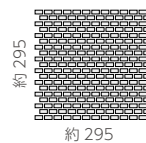

● 20 × 10mm 角

MRU2010-DR

● 28 × 13mm 角

MRU2813-DR

MRU2010-RE

MRU2813-RE

20 × 10mm角ネット貼り ❖ MRU2010-DR・RE

- ・約 20 × 10mm
- ・約 295 × 295mm
- ・約 10.0mm厚
- ・11.5シート/㎡
- ・11シート/箱
- ・8.5kg/箱
- ・¥3,700/シート

28 × 13mm角ネット貼り ❖ MRU2813-DR・RE

- ・約 28 × 13mm
- ・約 295 × 295mm
- ・約 10.0mm厚
- ・11.5シート/㎡
- ・11シート/箱
- ・10kg/箱
- ・¥3,500/シート