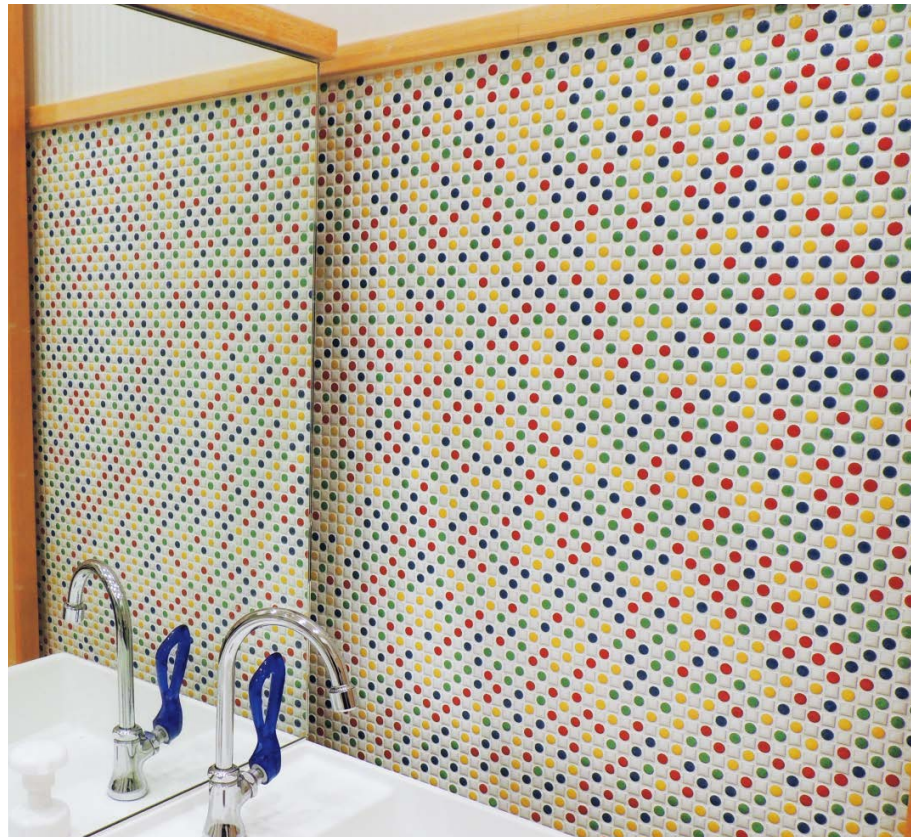

Pin Dot

BI類(磁器質)施釉 made in Japan ● 注文加工品

ピンドット

- 内装壁 ○
- 外装壁 ○
- 浴室壁 ○
- 居室床 ×
- 内装床 ○
- 外装床 ×
- 浴室床 ×
- 耐凍害 ○

接着剤張
専用商品

美濃焼
タイル

オリジナルパターン
シミュレーター対応商品
www.neo-nagae.co.jp

■ご希望の色によるミックス貼り・パターン貼りにも対応させていただきます。詳しくはお問い合わせください。 ■カラーによっては酸性の洗剤はご使用にならないでください。詳しくはご相談ください。 ■ネット貼りにも対応致します。