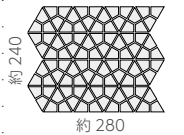

KI-335/5 (金花) 3色 MIX

KI-335/3 (幻青白) 3色 MIX

KI-335/6 (雨黒) 3色 MIX

変形菱形裏ネット貼り ❖ KI-335/ 注

- 約 35 × 30mm
- 約 280 × 240mm
- 6.0 ~ 7.0mm厚
- 15 シート / m²
- 20 シート / 箱
- 18kg / 箱
- ¥66,000 / m²

変形菱形役物 (A) 注

- -
- -
- 6.0 ~ 7.0mm厚
- -
- 4.5 セット / m
- -
- ¥750 / セット (3分割)

変形菱形役物 (B) ❖ 注

- -
- -
- 6.0 ~ 7.0mm厚
- -
- 4.5 セット / m
- -
- ¥750 / セット (2分割)

クォーターライン裏ネット貼り 注

- 35 × 30mm
- 280 × 60mm
- 6.0 ~ 7.0mm厚
- 3.6 シート / m
- -
- -
- ¥5,200 / m