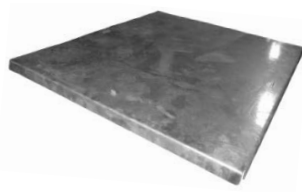

[OPKD03]

キャスター

サイズ：φ100×4個
材 質：ステンレス他
希望小売価格
12,500円〔税抜〕

[PD-ST]

石窯設置台用天板(鉄板)

希望小売価格
48,000円〔税抜〕

Garden sink ガーデンシンク

シンク天板 800
150,000円

+

ボックス
125,000円

セット希望小売価格
275,000円〔税抜〕

シンク天板 1300
175,000円

+

側面ボード
73,000円

+

ボックス
125,000円