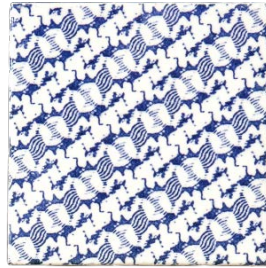

ウォッシュド パターン タイル

内装壁 ○ 外装壁 × 浴室壁 × 居室床 ○
 内装床 × 外装床 × 浴室床 × 耐凍害 ×

接着剤張 美濃焼
 専用商品 タイル

TAJ-001
caiman

TAJ-002
wintry
mountain

TAJ-003
palace

TAJ-004
speculum

TAJ-005
cookie time

TAJ-006
coral
formation

TAJ-007
knitting

TAJ-008
ballroom

TAJ-009
cucurbitaceae

TAJ-010
foliage

TAJ-011
bulbous plant

TAJ-012
microorganism

TAJ-013
washed white

TAJ-014
washed blue

97 × 97 角平 ❖ TAJ-

注

- 約 97 × 97mm
- -
- 約 10.0mm厚
- -
- -
- -
- -
- ¥1,500/ 枚