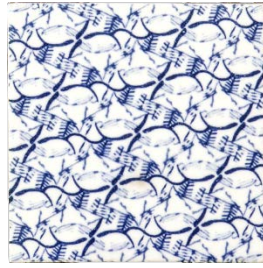

ウォッシュド パターン タイル

内装壁 ○ 外装壁 × 浴室壁 × 居室床 ○
 内装床 × 外装床 × 浴室床 × 耐凍害 ×

接着剤張 美濃焼
 専用商品 タイル

TAJ-001
caiman

TAJ-002
wintry
mountain

TAJ-003
palace

TAJ-004
speculum

TAJ-005
cookie time

TAJ-006
coral
formation

TAJ-007
knitting

TAJ-008
ballroom

TAJ-009
cucurbitaceae

TAJ-010
foliage

TAJ-011
bulbous plant

TAJ-012
microorganism

TAJ-013
washed white

TAJ-014
washed blue

97 × 97 角平 ❖ TAJ-

注

- 約 97 × 97mm
- -
- 約 10.0mm厚
- -
- -
- -
- -
- ¥1,500/ 枚