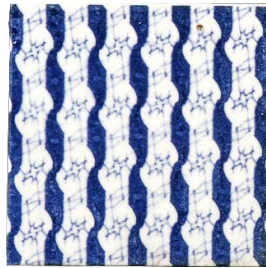

ウォッシュド パターン タイル

内装壁 ○ 外装壁 × 浴室壁 × 居室床 ○
 内装床 × 外装床 × 浴室床 × 耐凍害 ×

接着剤張 美濃焼
 専用商品 タイル

TAJ-001
caiman

TAJ-002
wintry
mountain

TAJ-003
palace

TAJ-004
speculum

TAJ-005
cookie time

TAJ-006
coral
formation

TAJ-007
knitting

TAJ-008
ballroom

TAJ-009
cucurbitaceae

TAJ-010
foliage

TAJ-011
bulbous plant

TAJ-012
microorganism

TAJ-013
washed white

TAJ-014
washed blue

97 × 97 角平 ❖ TAJ-

注

- 約 97 × 97mm
- -
- 約 10.0mm厚
- -
- -
- -
- -
- ¥1,500/ 枚