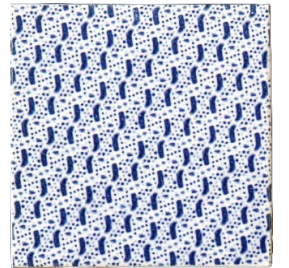

ウォッシュド パターン タイル

内装壁 ○ 外装壁 × 浴室壁 × 居室床 ○
 内装床 × 外装床 × 浴室床 × 耐凍害 ×

接着剤張 美濃焼
 専用商品 タイル

TAJ-001
caiman

TAJ-002
wintry
mountain

TAJ-003
palace

TAJ-004
speculum

TAJ-005
cookie time

TAJ-006
coral
formation

TAJ-007
knitting

TAJ-008
ballroom

TAJ-009
cucurbitaceae

TAJ-010
foliage

TAJ-011
bulbous plant

TAJ-012
microorganism

TAJ-013
washed white

TAJ-014
washed blue

97 × 97 角平 ❖ TAJ-

注

- 約 97 × 97mm
- -
- 約 10.0mm厚
- -
- -
- -
- -
- ¥1,500/ 枚