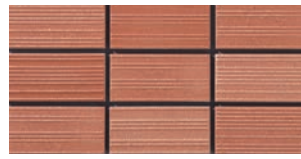

Orage

オラージュ

B I類(磁器質) 施釉
made in Japan ●標準品

NT-452/ORG-201

NT-452/ORG-204

NT-452/ORG-207

NT-452/ORG-202

NT-452/ORG-205

50 二丁90° 屏風曲り

(45 + 45) × 95mm
(50 + 50) × 300mm
7.5mm厚
3.5シート/㎡
60シート/箱
23kg/箱
¥1,900/㎡

■焼き物特有の自然な色むらと色幅があります。この製品は、濃・中・淡の3色ミックスです。
■タイル表面の釉を除去した上で目地施工を行い、タイル表面に残った目地はしっかり拭き取ってください。
■濃色のタイルは虹彩現象が目立つ場合があります。