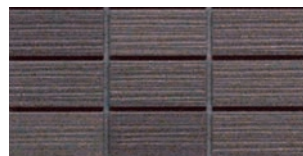

NT-452/MLT-106

50 二丁紙貼り NT-452/MLT-

95 × 45mm
300 × 300mm
7.5mm厚
11.5シート/㎡
22シート/箱
25kg/箱
¥2,800/㎡

50 二丁90° 曲り

(95 + 45) × 45mm
(100 + 50) × 300mm
7.5mm厚
3.5シート/㎡
40シート/箱
22.5kg/箱
¥2,400/㎡

50 二丁90° 屏風曲り

(45 + 45) × 95mm
(50 + 50) × 300mm
7.5mm厚
3.5シート/㎡
60シート/箱
23kg/箱
¥1,900/㎡