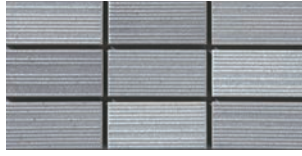

Orage

オラージュ

B I類(磁器質) 施釉
made in Japan ●標準品

NT-452/ORG-201

NT-452/ORG-204

NT-452/ORG-207

NT-452/ORG-202

NT-452/ORG-205

50 二丁90° 屏風曲り

(45 + 45) × 95mm
(50 + 50) × 300mm
7.5mm厚
3.5シート/㎡
60シート/箱
23kg/箱
¥1,900/㎡

■焼き物特有の自然な色むらと色幅があります。この製品は、濃・中・淡の3色ミックスです。
■タイル表面の釉を除去した上で目地施工を行い、タイル表面に残った目地はしっかり拭き取ってください。
■濃色のタイルは虹彩現象が目立つ場合があります。