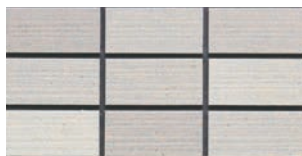

NT-452/MLT-103