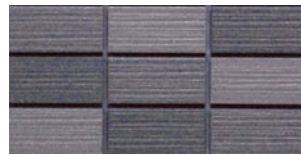

Moon Light

ムーンライト

B I類(磁器質) 施釉
made in Japan ●標準品

NT-452/MLT-101

NT-452/MLT-104

NT-452/MLT-107

NT-452/MLT-102

NT-452/MLT-105