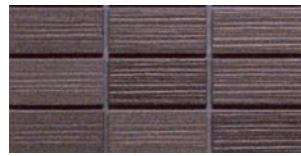

Moon Light

ムーンライト

B I類(磁器質) 施釉
made in Japan ●標準品

NT-452/MLT-101

NT-452/MLT-104

NT-452/MLT-107

NT-452/MLT-102

NT-452/MLT-105