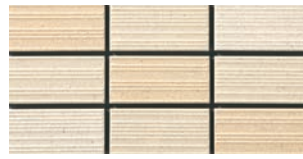

Orage

オラージュ

B I類(磁器質) 施釉
made in Japan ●標準品

NT-452/ORG-201

NT-452/ORG-204

NT-452/ORG-207

NT-452/ORG-202

NT-452/ORG-205

NT-452/ORG-208

NT-452/ORG-203

NT-452/ORG-206

50 二丁紙貼り NT-452/ORG-

95 × 45mm
300 × 300mm
7.5mm厚
11.5シート/㎡
22シート/箱
25kg/箱
¥2,800/㎡

50 二丁90° 曲り

(95 + 45) × 45mm
(100 + 50) × 300mm
7.5mm厚
3.5シート/㎡
40シート/箱
22.5kg/箱
¥2,400/㎡