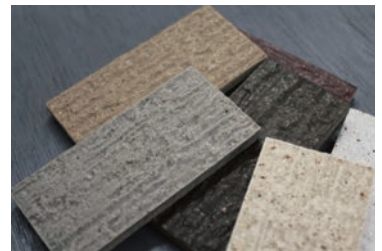

(45+45) × 95mm
(50+50) × 300mm
7.0mm厚
3.5 シート / m
60 シート / 箱
22kg / 箱
¥2,000/m

■釉薬による自然な色幅があります。■目地残りによるタイルの汚れにご注意ください。目立たない場所でお試しく下さい。あらかじめタイル表面を水湿すると目地材の付着防止に効果的です。■紙割がし後の水洗いを必ず行い、糊を除去した上で目地施工を行ってください。そのまま目地詰めをしますと目地残りの原因となり酸洗いで除去できません。ご注意ください。