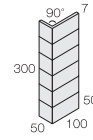

# View Bar

ビューバー

B I類 (磁器質) 施釉  
made in Japan ●標準品

NT-452/VE-1VS

NT-452/VE-4VS

NT-452/VE-5VS

NT-452/VE-6VS

NT-452/VE-7VS

NT-452/VE-15VS

50 二丁紙貼り	NT-452/VE- VS
	95 × 45mm
	300 × 300mm
	7.0mm厚
	11.5シート / m <sup>2</sup>
	22シート / 箱
	22kg / 箱
	¥3,000/m <sup>2</sup>

50 二丁 90° 曲り	(95+45) × 45mm
	(100+50) × 300mm
	7.0mm厚
	3.5シート / m
	36シート / 箱
	19kg / 箱
	¥2,500/m

50 二丁 90° 屏風曲り	(45+45) × 95mm
	(50+50) × 300mm
	7.0mm厚
	3.5シート / m
	60シート / 箱
	22kg / 箱
	¥2,000/m

■焼き物特有の色幅があります。■表面の凹凸が大きいため、目地の仕上がりを事前にサンプルにてご確認ください。■紙剥がし後の水洗いを必ず行い、糊を除去した上で目地施工を行ってください。■黒目地をご仕様の場合は目地残りによる汚れにご注意ください。■目地残りによるタイルの汚れにご注意ください。目立たない場所でお試しください。あらかじめタイル表面を水湿すると目地材の付着防止に効果的です。