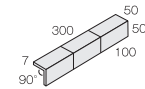

# Wallabee

和藁美 (ワラビー)

B I類 (磁器質) 施釉  
made in Japan ●標準品

NT-452/WN-2KSM

NT-452/WN-18KSM

NT-452/WN-20KSM

50 二丁紙貼り	NT-452/WN- KSM
	95 × 45mm
	300 × 300mm
	7.0mm厚
	11.5シート / m <sup>2</sup>
	22シート / 箱
	22kg / 箱
	¥3,000/m <sup>2</sup>

50 二丁 90° 曲り	(95+45) × 45mm
	(100+50) × 300mm
	7.0mm厚
	3.5シート / m
	36シート / 箱
	19kg / 箱
	¥2,500/m

50 二丁 90° 屏風曲り	(45+45) × 95mm
	(50+50) × 300mm
	7.0mm厚
	3.5シート / m
	60シート / 箱
	22kg / 箱
	¥2,000/m

■焼き物特有の色幅があります。■表面の凹凸が大きいため、目地の仕上がりを事前にサンプルにてご確認ください。■紙剥がし後の水洗いを必ず行い、糊を除去した上で目地施工を行ってください。■黒目地をご仕様の場合は目地残りによる汚れにご注意ください。■目地残りによるタイルの汚れにご注意ください。目立たない場所でお試しください。あらかじめタイル表面を水湿すると目地材の付着防止に効果的です。