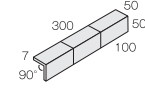

NT-452/VE-15VS

50 二丁紙貼り	NT-452/VE- VS
	95 × 45mm
	300 × 300mm
	7.0mm厚
	11.5シート / m <sup>2</sup>
	22シート / 箱
	22kg / 箱
	¥3,000/m <sup>2</sup>

50 二丁 90° 曲り	(95+45) × 45mm
	(100+50) × 300mm
	7.0mm厚
	3.5シート / m
	36シート / 箱
	19kg / 箱
	¥2,500/m

50 二丁 90° 屏風曲り	(45+45) × 95mm
	(50+50) × 300mm
	7.0mm厚
	3.5シート / m
	60シート / 箱
	22kg / 箱
	¥2,000/m

■焼き物特有の色幅があります。■表面の凹凸が大きいため、目地の仕上がりを事前にサンプルにてご確認ください。■紙剥がし後の水洗いを必ず行い、糊を除去した上で目地施工を行ってください。■黒目地をご仕様の場合は目地残りによる汚れにご注意ください。■目地残りによるタイルの汚れにご注意ください。目立たない場所でお試しください。あらかじめタイル表面を水湿すると目地材の付着防止に効果的です。