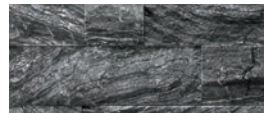

SPM-8 ¥31,000/m²
(バリサンドロ)

NEW SPM-9 ¥28,000/m²
(アーバンブラック)

●スプリット グラニツト

SPG-18 ¥13,000/m²
(G-603)

BU-SG ¥15,400/m²
(サンセットゴールド)

SPR-SG ¥11,400/m²
(サンセットゴールド)

SPR-DGR ¥11,400/m²
(ディーグリーン)

SPG-19 ¥14,000/m²
(G-682)