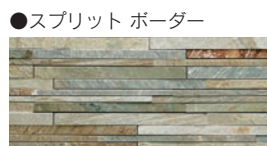

SPM-8 ¥31,000/m²
(バリサンドロ)

NEW SPM-9 ¥28,000/m²
(アーバンブラック)

●スプリット グラニツト

SPG-18 ¥13,000/m²
(G-603)

BU-SG ¥15,400/m²
(サンセットゴールド)

SPR-SG ¥11,400/m²
(サンセットゴールド)

SPR-DGR ¥11,400/m²
(ディーグリーン)

SPG-19 ¥14,000/m²
(G-682)

BU-DGR ¥15,400/m²
(ディーグリーン)

SPR-RG ¥9,000/m²
(ラスティージェー)

SPR-RBK ¥9,000/m²
(アールブラック)

SPG-16 ¥28,000/m²
(ピュアブラック)

BU-RBK ¥15,400/m²
(アールブラック)

SPR-CW ¥14,800/m²
(クリスタルホワイト)

■寸法・色調・紋様にバラツキがあります。また、欠け・折れが含まれる場合があります。■施工の際は必ず数箱を混ぜ合わせてご使用ください。■輸入品の為、ご注文の際は在庫をご確認ください。また、予告無しに仕様の変更や生産中止になることがあります。■積層のある石種の為、施工後石の層が剥がれることがあります。■写真やカットサンプルと現物の商品とは配色など異なる場合があります。■施工後ワックス等を塗布することによって、いっそう美しく仕上がります。■外部に施工する際には撥水処理剤の塗布をおすすめします。■外部の壁面に施工する際は、接着剤を厚く塗り目地の深さの半分程度まで埋める様に施工してください。■ラスティージェーは凍害の恐れのある場所には使用しないでください。層の割れによる剥離の原因になります。■石材中に含まれる鉄分によって、錆が発生する場合があります。■外壁など水濡れする場所での使用にはご注意ください。■大理石とグラニツトのケースは木箱になります。■サイズ表示は標準寸法です。ロットにより寸法誤差がありますので、割付けの際はご注意ください。