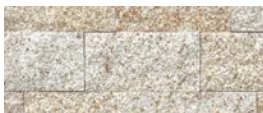

SPM-8 ¥31,000/m²
(バリサンドロ)

NEW SPM-9 ¥28,000/m²
(アーバンブラック)

●スプリット グラニツト

SPG-18 ¥13,000/m²
(G-603)

BU-SG ¥15,400/m²
(サンセットゴールド)

SPR-SG ¥11,400/m²
(サンセットゴールド)

SPR-DGR ¥11,400/m²
(ディーグリーン)

SPG-19 ¥14,000/m²
(G-682)

BU-DGR ¥15,400/m²
(ディーグリーン)

SPR-RG ¥9,000/m²
(ラスティージェー)

SPR-RBK ¥9,000/m²
(アールブラック)

SPG-16 ¥28,000/m²
(ピュアブラック)

BU-RBK ¥15,400/m²
(アールブラック)

SPR-CW ¥14,800/m²
(クリスタルホワイト)

■寸法・色調・紋様にバラツキがあります。また、欠け・折れが含まれる場合があります。■施工の際は必ず数箱を混ぜ合わせてご使用ください。■輸入品の為、ご注文の際は在庫をご確認ください。また、予告無しに仕様の変更や生産中止になることがあります。■積層のある石種の為、施工後石の層が剥がれることがあります。■写真やカットサンプルと現物の商品とは配色など異なる場合があります。■施工後ワックス等を塗布することによって、いっそう美しく仕上がります。■外部に施工する際には撥水処理剤の塗布をおすすめします。■外部の壁面に施工する際は、接着剤を厚く塗り目地の深さの半分程度まで埋める様に施工してください。■ラスティージェーは凍害の恐れのある場所には使用しないでください。層の割れによる剥離の原因になります。■石材中に含まれる鉄分によって、錆が発生する場合があります。■外壁など水濡れする場所での使用にはご注意ください。■大理石とグラニツトのケースは木箱になります。■サイズ表示は標準寸法です。ロットにより寸法誤差がありますので、割付けの際はご注意ください。