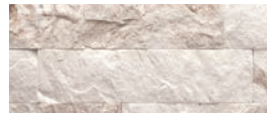

SPM-8 ¥31,000/m²
(バリサンドロ)

NEW SPM-9 ¥28,000/m²
(アーバンブラック)

●スプリット グラニツト

SPG-18 ¥13,000/m²
(G-603)

BU-SG ¥15,400/m²
(サンセットゴールド)

SPR-SG ¥11,400/m²
(サンセットゴールド)

SPR-DGR ¥11,400/m²
(ディーグリーン)

SPG-19 ¥14,000/m²
(G-682)