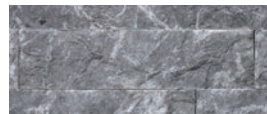

Sprit Stone

スプリット ストーン

天然石
Import ●標準品

乱尺 (大理石)	SPM-
約 100 × 100 ~ 400mm	-
	15.0 ~ 30.0mm厚
	2箱 / m ²
	0.5m ² / 箱
	32kg / 箱
	-
乱尺 (グラニツト)	SPG-
約 100 × 100 ~ 400mm	-
	25.0 ~ 35.0mm厚
	3.3箱 / m ²
	0.3m ² / 箱
	29kg / 箱
	-
乱尺 (ロックス)	SPR-
95 × 195 · 295 · 395mm	-
	約 10.0mm厚
	2箱 / m ²
	0.5m ² / 箱
	18kg / 箱
	-
乱尺ネット貼り (ボーダー)	BU-
295 × 150mm	-
	約 8.0 ~ 12.0mm厚
	22.5シート / m ²
	11シート / 箱
	11kg / 箱
	-

●スプリット マーブル

SPM-1 ¥22,000/m²
(ボテチーノ)

SPM-2 ¥24,000/m²
(トラバーチンロマーノ)

SPM-3 ¥24,000/m²
(ロツソペローナ)

SPM-4 ¥23,000/m²
(ジアロリアレ)

SPM-5 ¥28,000/m²
(グリジオカルニコ)

SPM-6 ¥20,000/m²
(アンティークページュ)

SPM-7 ¥25,000/m²
(タッソホワイト)

SPM-8 ¥31,000/m²
(バリサンドロ)

NEW SPM-9 ¥28,000/m²
(アーバンブラック)

●スプリット グラニツト

SPG-18 ¥13,000/m²
(G-603)

BU-SG ¥15,400/m²
(サンセットゴールド)

SPR-SG ¥11,400/m²
(サンセットゴールド)

SPR-DGR ¥11,400/m²
(ディーグリーン)

SPG-19 ¥14,000/m²
(G-682)