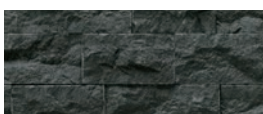

SPM-8 ¥31,000/m²
(バリサンドロ)

NEW SPM-9 ¥28,000/m²
(アーバンブラック)

●スプリット グラニツト

SPG-18 ¥13,000/m²
(G-603)

BU-SG ¥15,400/m²
(サンセットゴールド)

SPR-SG ¥11,400/m²
(サンセットゴールド)

SPR-DGR ¥11,400/m²
(ディーグリーン)

SPG-19 ¥14,000/m²
(G-682)

BU-DGR ¥15,400/m²
(ディーグリーン)

SPR-RG ¥9,000/m²
(ラスティージェー)

SPR-RBK ¥9,000/m²
(アールブラック)

SPG-16 ¥28,000/m²
(ピュアブラック)

BU-RBK ¥15,400/m²
(アールブラック)

SPR-CW ¥14,800/m²
(クリスタルホワイト)

■寸法・色調・紋様にバラツキがあります。また、欠け・折れが含まれる場合があります。■施工の際は必ず数箱を混ぜ合わせてご使用ください。■輸入品の為、ご注文の際は在庫をご確認ください。また、予告無しに仕様の変更や生産中止になることがあります。■積層のある石種の為、施工後石の層が剥がれることがあります。■写真やカットサンプルと現物の商品とは配色など異なる場合があります。■施工後ワックス等を塗布することによって、いっそう美しく仕上がります。■外部に施工する際には撥水処理剤の塗布をおすすめします。■外部の壁面に施工する際は、接着剤を厚く塗り目地の深さの半分程度まで埋める様に施工してください。■ラスティージェーは凍害の恐れのある場所には使用しないでください。層の割れによる剥離の原因になります。■石材中に含まれる鉄分によって、錆が発生する場合があります。■外壁など水濡れする場所での使用にはご注意ください。■大理石とグラニツトのケースは木箱になります。■サイズ表示は標準寸法です。ロットにより寸法誤差がありますので、割付けの際はご注意ください。