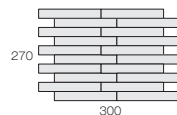

Zeal Border II

ジールボーダー II

B I 類 (磁器質) 無釉
made in China ●標準品

NB-256/ZA-11R

NB-256/ZA-12R

NB-256/ZA-13R

NB-256/ZA-14R

NB-256/ZA-15R

NB-256/ZA-16R

ボーダー紙貼り (1/4 スラン貼り) NB-256/ZA-

145 × 22mm
300 × 270mm
8.0mm厚
12.4 シート / m ²
18 シート / 箱
21kg / 箱
¥4,100/m ²

ボーダー曲り (レンガ貼り) (接着)

(145+45)・(107.5×82.5)×22mm
(150 + 50) × 270mm
8.0mm厚
3.7 シート / m
-
-
¥6,700/m