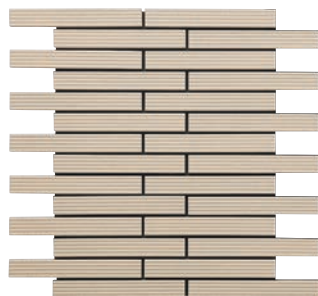

Riviere

リヴィエール

接着剤張
専用商品

B I 類 (磁器質) 施釉
made in Japan ●標準品

NT-145/RVR-10

NT-145/RVR-20

NT-145/RVR-30

NT-145/RVR-40

NT-145/RVR-50

ポーターネット貼り	NT-145/RVR-
	145 × 20mm 296 × 322mm 8.0mm厚 10.5シート/㎡ 18シート/箱 22kg/箱 ¥3,600/㎡

ポーター曲り	(接箱)
	(93 + 45) × 20mm (96 + 48) × 322mm 8.0mm厚 3.2シート/㎡ 14シート/箱 9.1kg/箱 ¥4,600/㎡

美濃焼タイル ■釉薬による自然な色幅と色むらがあります。 ■2色混合による色幅があります。 ■表面が凹凸になっていますので、厚さは8mmを中心に±2mm程度のバラツキがあります。細目地の間からグレー色のネットが見えます。 ■役物は接着加工になります。 ■サイズ表示は標準寸法です。ロットにより寸法誤差がありますので、タイル割付けの際はご注意ください。 ■タイルをカットすると素地が見えます。タイル施工の際は、目立たない所でカットをご使用ください。