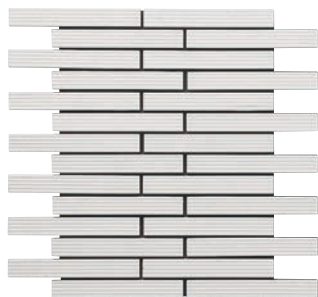

Riviere

リヴィエール

接着剤張
専用商品

B I 類 (磁器質) 施釉
made in Japan ●標準品

NT-145/RVR-10

NT-145/RVR-20

NT-145/RVR-30

NT-145/RVR-40

NT-145/RVR-50

ポーターネット貼り	NT-145/RVR-
	145 × 20mm 296 × 322mm 8.0mm厚 10.5シート/㎡ 18シート/箱 22kg/箱 ¥3,600/㎡

ポーター曲り	(接箱)
	(93 + 45) × 20mm (96 + 48) × 322mm 8.0mm厚 3.2シート/㎡ 14シート/箱 9.1kg/箱 ¥4,600/㎡

美濃焼タイル ■釉薬による自然な色幅と色むらがあります。 ■2色混合による色幅があります。 ■表面が凹凸になっていますので、厚さは8mmを中心に±2mm程度のバラツキがあります。細目地の間からグレー色のネットが見えます。 ■役物は接着加工になります。 ■サイズ表示は標準寸法です。ロットにより寸法誤差がありますので、タイル割付けの際はご注意ください。 ■タイルをカットすると素地が見えます。タイル施工の際は、目立たない所でカットをご使用ください。