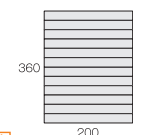

Clay Saïdo

クレイ細土

A II 類 (せっ器質) 無釉
made in Japan ●標準品

ポーター平 NB-200/CLS-20-

200 × 20mm
10.0mm厚
163 枚/m²
240 枚/箱
23.5kg/箱
¥7,900/m²

ポーター紙貼り NB-200/CLS-20-

200 × 20mm
200 × 360mm
10.0mm厚
13.6 シート/m²
20 シート/箱
23.5kg/箱
¥9,500/m²