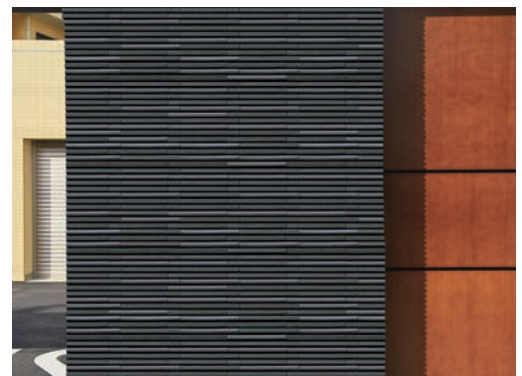

NB-225JZ/HAN-B-07

ポータードット貼り NB-225JZ/HAN-B-

225 × 20mm
227.5 × 315mm
13.0mm厚
14シート/㎡
12シート/箱
21kg/箱
¥8,400円/㎡

出隅平ユニット

190.5 × 20mm · 225 × 20mm
227.5 × 315mm
13mm厚
6.4シート/㎡
12シート/箱
20Kg/箱
¥5,400円/㎡

美濃焼タイル ■焼き物特有の自然な色幅があります。 ■横目地は2.5mmになります。 ■1シート内の面積の比率は、テッセラ面8本：斜めテッセラ面6本となります。 ■サイズ表示は標準寸法です。ロットにより寸法誤差がありますので、タイル割付けの際はご注意ください。