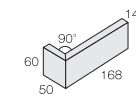

出隅ドット貼り	-
	137mm × 264mm
	10.0・13 ~ 19.0mm厚
	7.6 シート / m
	24 シート / 箱
	17kg / 箱
	¥6,700/m

調整用平/バラ	225 × 20mm
	-
	10.0・13 ~ 19.0mm厚
	-
	120 本 / 箱
	16kg / 箱
	¥2,200/m

カラー保証は専用商品
■素地も特有の色幅があります。■ユニット品の標準目地幅は約2mmです。■調整用平/バラは、箱単位での出荷となります。
■タイルの縁やカドに尖った部分がある為、強くぶつかるとケガをする可能性があります。
■サイズ表示は標準寸法です。ロットにより寸法誤差がありますので、タイル割付けの際はご注意ください。

Neo Schamotte

ネオシャモット

B II 類 (せつ器質) 無釉
made in Japan ●標準品

●二丁掛平

●ボーダー平

二丁掛平	SK-602/
	227 × 60mm
	-
	14.0mm厚
	65 枚 / m ²
	65 枚 / 箱
	20kg / 箱
	¥7,100/m ²

標準曲り	(接箱)
	(168 + 50) × 60mm
	-
	14.0mm厚
	15 枚 / m
	-
	¥6,000/m

二丁屏風曲り	(接箱)
	(60 + 50) × 227mm
	-
	14.0mm厚
	4.5 枚 / m
	-
	¥3,600/m

ボーダー平	SK-180/
	180 × 30mm
	-
	14.0mm厚
	160 枚 / m ²
	160 枚 / 箱
	21kg / 箱
	¥10,800/m ²

■土も特有の色幅があります。■還元焼成により寸法に若干のバラツキがあります。■表面がラフ面のため、目地仕上げにご注意ください。
■糸目地施工を行う場合は、必ずタイル寸法のバラツキを調整する程度の目地幅を設けてください。■役物は接着加工になります。■塗り目地施工は避けてください。