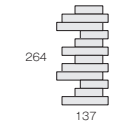

Isthmus Border

イスマスボーダー

接着剤張
専用商品

B I 類 (磁器質) 無釉
made in China ●標準品

NB-225/ITH-01

NB-225/ITH-02

NB-225/ITH-05

ボーダードット貼り	NB-225/ITH-
	225 × 20mm
	約 227 × 264mm
	10.0・13 ~ 19.0mm厚
	16.7 シート / m ²
	12 シート / 箱
	19kg / 箱
	¥12,300/m ²

出隅ドット貼り	-
	137mm × 264mm
	10.0・13 ~ 19.0mm厚
	7.6 シート / m
	24 シート / 箱
	17kg / 箱
	¥6,700/m

調整用平/バラ	225 × 20mm
	-
	10.0・13 ~ 19.0mm厚
	-
	120 本 / 箱
	16kg / 箱
	¥2,200/m

カラー保証は専用商品
■素地も特有の色幅があります。■ユニット品の標準目地幅は約2mmです。■調整用平/バラは、箱単位での出荷となります。
■タイルの縁やカドに尖った部分がある為、強くぶつかるとケガをする可能性があります。
■サイズ表示は標準寸法です。ロットにより寸法誤差がありますので、タイル割付けの際はご注意ください。

Neo Schamotte

ネオシャモット

B II 類 (せつ器質) 無釉
made in Japan ●標準品

●二丁掛平

●ボーダー平

二丁掛平	SK-602/
	227 × 60mm
	-
	14.0mm厚
	65 枚 / m ²
	65 枚 / 箱
	20kg / 箱
	¥7,100/m ²

標準曲り	(接箱)
	(168 + 50) × 60mm
	-
	14.0mm厚
	15 枚 / m
	-
	¥6,000/m

二丁屏風曲り	(接箱)
	(60 + 50) × 227mm
	-
	14.0mm厚
	4.5 枚 / m
	-
	¥3,600/m

ボーダー平	SK-180/
	180 × 30mm
	-
	14.0mm厚
	160 枚 / m ²
	160 枚 / 箱
	21kg / 箱
	¥10,800/m ²

■土も特有の色幅があります。■還元焼成により寸法に若干のバラツキがあります。■表面がラフ面のため、目地仕上げにご注意ください。
■糸目地施工を行う場合は、必ずタイル寸法のバラツキを調整する程度の目地幅を設けてください。■役物は接着加工になります。■塗り目地施工は避けてください。