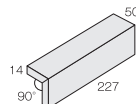

出隅ドット貼り	-
	137mm × 264mm
	10.0・13 ~ 19.0mm厚
	7.6 シート / m
	24 シート / 箱
	17kg / 箱
	¥6,700/m

調整用平/バラ	225 × 20mm
	-
	10.0・13 ~ 19.0mm厚
	-
	120 本 / 箱
	16kg / 箱
	¥2,200/m

カラー保証は専用商品
■素地も特有の色幅があります。■ユニット品の標準目地幅は約2mmです。■調整用平/バラは、箱単位での出荷となります。
■タイルの縁やカドに尖った部分がある為、強くぶつかるとケガをする可能性があります。
■サイズ表示は標準寸法です。ロットにより寸法誤差がありますので、タイル割付けの際はご注意ください。

Neo Schamotte

ネオシャモット

B II 類 (せつ器質) 無釉
made in Japan ●標準品

●二丁掛平

●ボーダー平

二丁掛平	SK-602/
	227 × 60mm
	-
	14.0mm厚
	65 枚 / m ²
	65 枚 / 箱
	20kg / 箱
	¥7,100/m ²

標準曲り	(接箱)
	(168 + 50) × 60mm
	-
	14.0mm厚
	15 枚 / m
	-
	¥6,000/m

二丁屏風曲り	(接箱)
	(60 + 50) × 227mm
	-
	14.0mm厚
	4.5 枚 / m
	-
	¥3,600/m

ボーダー平	SK-180/
	180 × 30mm
	-
	14.0mm厚
	160 枚 / m ²
	160 枚 / 箱
	21kg / 箱
	¥10,800/m ²

■土も特有の色幅があります。■還元焼成により寸法に若干のバラツキがあります。■表面がラフ面のため、目地仕上げにご注意ください。
■糸目地施工を行う場合は、必ずタイル寸法のバラツキを調整する程度の目地幅を設けてください。■役物は接着加工になります。■塗り目地施工は避けてください。