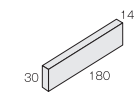

出隅ドット貼り	-
	137mm × 264mm
	10.0・13 ~ 19.0mm厚
	7.6 シート / m
	24 シート / 箱
	17kg / 箱
	¥6,700/m

調整用平/バラ	225 × 20mm
	-
	10.0・13 ~ 19.0mm厚
	-
	120 本 / 箱
	16kg / 箱
	¥2,200/m

カラー保証は専用商品
■素地も特有の色幅があります。■ユニット品の標準目地幅は約2mmです。■調整用平/バラは、箱単位での出荷となります。
■タイルの縁やカドに尖った部分がある為、強くぶつかるとケガをする可能性があります。
■サイズ表示は標準寸法です。ロットにより寸法誤差がありますので、タイル割付けの際はご注意ください。

Neo Schamotte

ネオシャモット

B II 類 (せつ器質) 無釉
made in Japan ●標準品

●二丁掛平

●ボーダー平

二丁掛平	SK-602/
	227 × 60mm
	-
	14.0mm厚
	65 枚 / m ²
	65 枚 / 箱
	20kg / 箱
	¥7,100/m ²

標準曲り	(接箱)
	(168 + 50) × 60mm
	-
	14.0mm厚
	15 枚 / m
	-
	¥6,000/m

二丁屏風曲り	(接箱)
	(60 + 50) × 227mm
	-
	14.0mm厚
	4.5 枚 / m
	-
	¥3,600/m

ボーダー平	SK-180/
	180 × 30mm
	-
	14.0mm厚
	160 枚 / m ²
	160 枚 / 箱
	21kg / 箱
	¥10,800/m ²

■土も特有の色幅があります。■還元焼成により寸法に若干のバラツキがあります。■表面がラフ面のため、目地仕上げにご注意ください。
■糸目地施工を行う場合は、必ずタイル寸法のバラツキを調整する程度の目地幅を設けてください。■役物は接着加工になります。■塗り目地施工は避けてください。