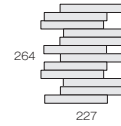

Isthmus Border

イスマスボーダー

接着剤張
専用商品

B I 類 (磁器質) 無釉
made in China ●標準品

NB-225/ITH-01

NB-225/ITH-02

NB-225/ITH-05

ボーダードット貼り	NB-225/ITH-
	225 × 20mm
	約 227 × 264mm
	10.0・13 ~ 19.0mm厚
	16.7 シート / m ²
	12 シート / 箱
	19kg / 箱
	¥12,300/m ²

出隅ドット貼り	-
	137mm × 264mm
	10.0・13 ~ 19.0mm厚
	7.6 シート / m
	24 シート / 箱
	17kg / 箱
	¥6,700/m

調整用平/バラ	225 × 20mm
	-
	10.0・13 ~ 19.0mm厚
	-
	120 本 / 箱
	16kg / 箱
	¥2,200/m

カラー保証は専用商品
■素地も特有の色幅があります。■ユニット品の標準目地幅は約2mmです。■調整用平/バラは、箱単位での出荷となります。
■タイルの縁やカドに尖った部分がある為、強くぶつかるとケガをする可能性があります。
■サイズ表示は標準寸法です。ロットにより寸法誤差がありますので、タイル割付けの際はご注意ください。

Neo Schamotte

ネオシャモット

B II 類 (せつ器質) 無釉
made in Japan ●標準品

●二丁掛平

●ボーダー平

二丁掛平	SK-602/
	227 × 60mm
	-
	14.0mm厚
	65 枚 / m ²
	65 枚 / 箱
	20kg / 箱
	¥7,100/m ²

標準曲り	(接箱)
	(168 + 50) × 60mm
	-
	14.0mm厚
	15 枚 / m
	-
	¥6,000/m

二丁屏風曲り	(接箱)
	(60 + 50) × 227mm
	-
	14.0mm厚
	4.5 枚 / m
	-
	¥3,600/m

ボーダー平	SK-180/
	180 × 30mm
	-
	14.0mm厚
	160 枚 / m ²
	160 枚 / 箱
	21kg / 箱
	¥10,800/m ²

■土も特有の色幅があります。■還元焼成により寸法に若干のバラツキがあります。■表面がラフ面のため、目地仕上げにご注意ください。
■糸目地施工を行う場合は、必ずタイル寸法のバラツキを調整する程度の目地幅を設けてください。■役物は接着加工になります。■塗り目地施工は避けてください。