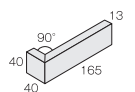

Ardel

アーデル

B I 類 (磁器質) 施釉
made in Japan ●標準品

20 ボーダー平 NB-240/AD-20-
240 × 20mm

-
13.0mm厚
135 枚 / m²
140 枚 / 箱
17kg / 箱
¥8,500/m²

40 ボーダー平 NB-240/AD-40-
240 × 40mm

-
13.0mm厚
80 枚 / m²
80 枚 / 箱
20kg / 箱
¥7,700/m²

40 ボーダー曲り (接着)
(165 + 40) × 40mm

-
13.0mm厚
20 枚 / m²
-
-
¥6,600/m

40 ボーダー屏風曲り (接着)
(40 + 40) × 240mm

-
13.0mm厚
4.5 枚 / m²
-
-
¥4,200/m

NB-240/AD-20-21K

NB-240/AD-20-23K

NB-240/AD-20-25K

NB-240/AD-40-21K