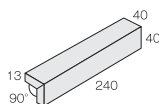

Ardel

アーデル

B I 類 (磁器質) 施釉
made in Japan ●標準品

20 ボーダー平 NB-240/AD-20-
240 × 20mm

-
13.0mm厚
135 枚 / m²
140 枚 / 箱
17kg / 箱
¥8,500/m²

40 ボーダー平 NB-240/AD-40-
240 × 40mm

-
13.0mm厚
80 枚 / m²
80 枚 / 箱
20kg / 箱
¥7,700/m²

40 ボーダー曲り (接着)
(165 + 40) × 40mm

-
13.0mm厚
20 枚 / m²
-
-
¥6,600/m

40 ボーダー屏風曲り (接着)
(40 + 40) × 240mm

-
13.0mm厚
4.5 枚 / m²
-
-
¥4,200/m

NB-240/AD-20-21K

NB-240/AD-20-23K

NB-240/AD-20-25K

NB-240/AD-40-21K