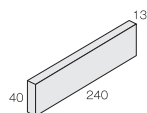

Ardel

アーデル

B I 類 (磁器質) 施釉
made in Japan ●標準品

20 ボーダー平 NB-240/AD-20-
240 × 20mm

-
13.0mm厚
135 枚 / m²
140 枚 / 箱
17kg / 箱
¥8,500/m²

40 ボーダー平 NB-240/AD-40-
240 × 40mm

-
13.0mm厚
80 枚 / m²
80 枚 / 箱
20kg / 箱
¥7,700/m²

40 ボーダー曲り (接着)
(165 + 40) × 40mm

-
13.0mm厚
20 枚 / m²
-
-
¥6,600/m

40 ボーダー屏風曲り (接着)
(40 + 40) × 240mm

-
13.0mm厚
4.5 枚 / m²
-
-
¥4,200/m

NB-240/AD-20-21K

NB-240/AD-20-23K

NB-240/AD-20-25K

NB-240/AD-40-21K