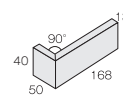

TAN-227/4

●プラスト

TAN-227/10

TAN-227/20

TAN-227/30

TAN-227/40

227 × 40 ボーダー	TAN-227/ 227 × 40mm
	13.0mm厚
	90枚/m ²
	90枚/箱
	22kg/箱
	¥8,100/m ² (粗面)
	¥12,700/m ² (プラスト)

ボーダー曲り	(接着) (168+50) × 40mm
	-
	13.0mm厚
	20枚/m ²
	90枚/箱
	20kg/箱
	¥6,600/m ² (粗面)
	¥8,000/m ² (プラスト)

ボーダー屏風曲り	(接着) (40+40) × 227mm
	-
	13.0mm厚
	4.5枚/m ²
	45枚/箱
	22kg/箱
	¥3,600/m ² (粗面)
	¥4,300/m ² (プラスト)

■この製品は接着剤貼り専用商品です。■形状・寸法に多少のバラつきがあります。施工の際は8～10mm程度の目地をおとりください。■焼き物特有の自然な色むらと色幅があります。■面状に凹凸がありますので、塗り目地はできません。■役物は接着加工になります。■プラストは発注後のプラスト加工になります。ご注文の際に納期をご確認ください。■サイズ表示は標準寸法です。ロットにより寸法誤差がありますので、タイル割付けの際はご注意ください。