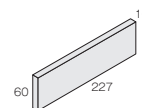

二丁掛平	TRF-
	227 × 60mm
	-
	10.0mm厚
	67枚/m <sup>2</sup>
	80枚/箱
	21kg/箱
	¥4,700/m <sup>2</sup>

標準曲り	(接箱)
	(168+50) × 60mm
	-
	10.0mm厚
	15枚/m
	-
	¥4,300/m

二丁屏風曲り	(接箱)
	(60+60) × 227mm
	-
	10.0mm厚
	4.5枚/m
	-
	¥2,600/m