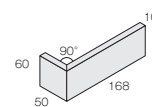

二丁掛平	TRF-
	227 × 60mm
	-
	10.0mm厚
	67枚/m <sup>2</sup>
	80枚/箱
	21kg/箱
	¥4,700/m <sup>2</sup>

標準曲り	(接箱)
	(168+50) × 60mm
	-
	10.0mm厚
	15枚/m
	-
	¥4,300/m

二丁屏風曲り	(接箱)
	(60+60) × 227mm
	-
	10.0mm厚
	4.5枚/m
	-
	¥2,600/m