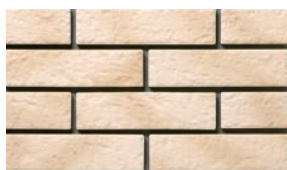

Geo Scape

ジオスケープ

接着剤張
専用商品

B I 類 (磁器質) 施釉
made in Japan ●標準品

GSQ-10

GSQ-20

GSQ-30

GSQ-40