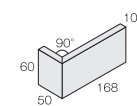

GSQ-50

NEW GSQ-60

NEW GSQ-70

GSQ-123

GSQ-450

二丁掛平	GSQ-
	227 × 60mm
	-
	10.0mm厚
	67 枚 / m ²
	80 枚 / 箱
	24kg / 箱
	¥5,600 / m ²

標準曲り	(接着)
	(168 + 50) × 60mm
	-
	10.0mm厚
	15 枚 / m ²
	-
	¥5,400 / m ²

二丁屏風曲り	(接着)
	(60 + 60) × 227mm
	-
	10.0mm厚
	4.5 枚 / m ²
	-
	¥3,400 / m ²

美濃焼
タイル

■大きな色幅を特徴とした商品です。 ■役物は接着加工になります。
■目地残りによるタイルの汚れにご注意ください。あらかじめタイル表面を水湿すると目地材の付着防止に効果的です。
■サイズ表示は標準寸法です。ロットにより寸法誤差がありますので、タイル割付けの際はご注意ください。