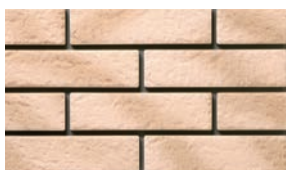

Geo Scape

ジオスケープ

接着剤張
専用商品

B I 類 (磁器質) 施釉
made in Japan ●標準品

GSQ-10

GSQ-20

GSQ-30

GSQ-40