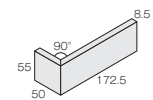

235 × 55 角平	NT-235/BV-235 × 55mm
	-
	8.5mm厚
	62.8 枚 / m ²
	96 枚 / 箱
	22.1kg / 箱
	¥4,400/m ²

標準曲り	(接着)
	(172.5+50) × 55mm
	-
	8.5mm厚
	15.4 枚 / m
	-
	¥4,800 / m

二丁屏風曲り	(接着)
	(55+50) × 235
	-
	8.5mm厚
	4.1 枚 / m
	-
	¥4,400 / m

■焼き物特有の色幅と色むら、また多色ミックスによる色幅があります。 ■サイズ表示は標準寸法です。ロットにより寸法誤差がありますので、タイル割付けの際はご注意ください。
 ■役物は受注後の接着加工になります。 ■塗り目地施工は避けてください。 ■経年劣化の弊害を出す為、意匠上の欠けや不安定な形状があります。 ■多色 MIX による色幅があります。
 ■十分な目地幅をお取りください。