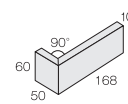

Bergkamp

ベルカンブ

接着剤張
専用商品

B I 類 (磁器質) 施釉
made in Japan ●標準品

二丁掛平	NT-602/BR-
	227 × 60mm
	-
	10.0mm厚
	67 枚 / m ²
	80 枚 / 箱
	23kg / 箱
	¥6,000 / m ²

標準曲り	(接着)
	(168 + 50) × 60mm
	-
	10.0mm厚
	15 枚 / m
	-
	¥4,500 / m

二丁屏風曲り	(接着)
	(60 + 60) × 227mm
	-
	10.0mm厚
	4.5 枚 / m
	-
	¥3,000 / m

NT-602/BR-351

NT-602/BR-352

NT-602/BR-353

NT-602/BR-354

NT-602/BR-355

NT-602/BR-356

美濃焼タイル ■風合を出すために大きな色幅があります。 ■塗り目地は出来ません。 ■役物は接着加工になります。 ■サイズ表示は標準寸法です。ロットにより寸法誤差がありますので、タイル割付けの際はご注意ください。