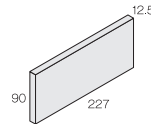

BMX Tesserae

BMX テッセラ

B I 類 (磁器質) 無釉
made in Japan ●標準品

三丁掛平	BMX-
	227 × 90mm
	-
	12.5mm厚
	43 枚 / m ²
	52 枚 / 箱
	27kg / 箱
	¥11,500/m ²

BMX-501

BMX-505

BMX-LE1

BMX-502

BMX-508

BMX-LE2

BMX-504

BMX-LE7

■焼き物特有の色幅と色むらがあります。また2色混合の柄むらがあります。■裏足はアリ足状です。■役物は受注後の接着加工になります。
 ■m必要枚数は、目地幅タテ8mm・ヨコ10mmで計算してあります。■割肌面状ですので塗り目地は出来ません。■タイルの縁やカドに尖った部分がある為、強くぶつかるとケガをする可能性がございます。■サイズ表示は標準寸法です。ロットにより寸法誤差がありますので、タイル割付けの際はご注意ください。