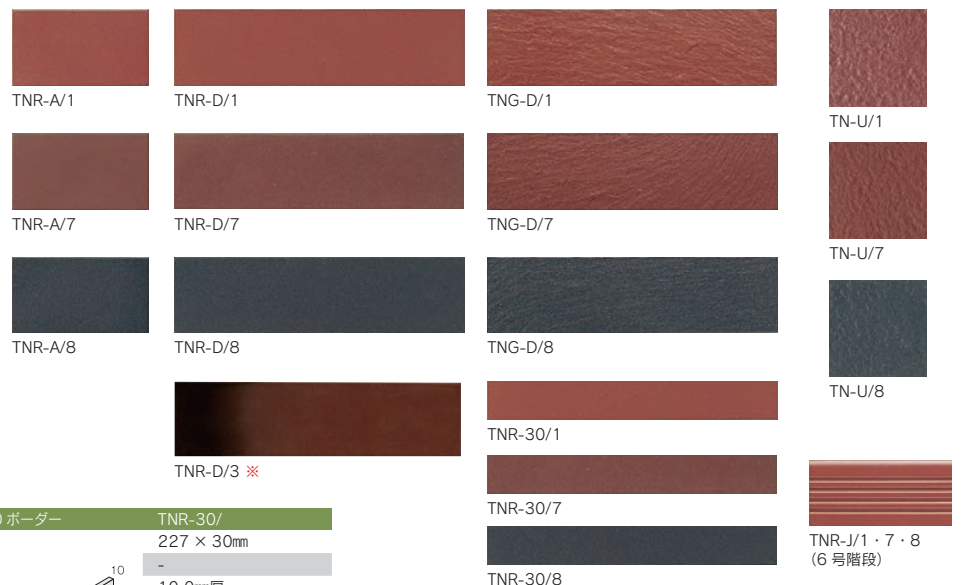

●色対応表

形状	面状	色番号			
		1	3	7	8
小口平	フラット	○	×	○	○
小口曲り	フラット	○	×	○	○
二丁掛平	フラット	○	○	○	○
	特殊面状	○	×	○	○
標準曲り	フラット	○	○	○	○
二丁掛屏風曲り	フラット	○	○	○	○
30 ボーダー	フラット	○	×	○	○
100 角ユニット	石面	○	×	○	○
100 角階段	石面	○	×	○	○
100 角コーナー	石面	○	×	○	○
6号階段	フラット	○	×	○	○